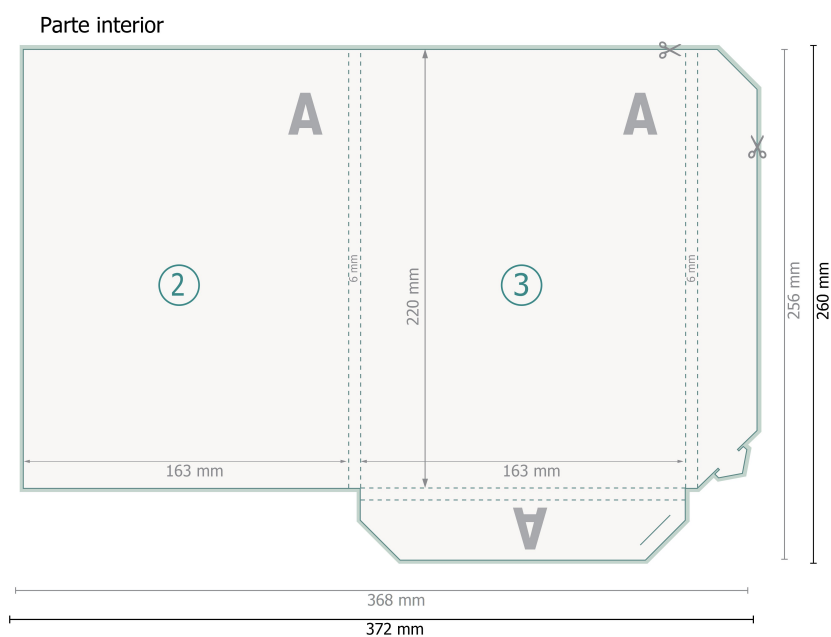

Carpetas con solapas, A5, impresión interior y exterior

#31 dos solapas con altura de llenado

Formato de datos (incl. 2 mm sangrado):

37,2 x 26 cm

Formato final:

36,8 x 25,6 cm

Formato final (cerrado):

16,3 x 22 cm

sangrado:

2 mm

Distancia de seguridad:

4 mm

distancia de los textos/información hasta el borde del formato final.

Esto evita el corte indeseado.

Explicación de los símbolos

 Sangrado

 Dirección de lectura

 Formato final

 Formato de datos

 Aquí cortamos/troquelamos tu producto

 Acanalado/Pliegue

Por favor, ten en cuenta

Has de aplicar el margen suplementario y la distancia de seguridad según lo indicado.