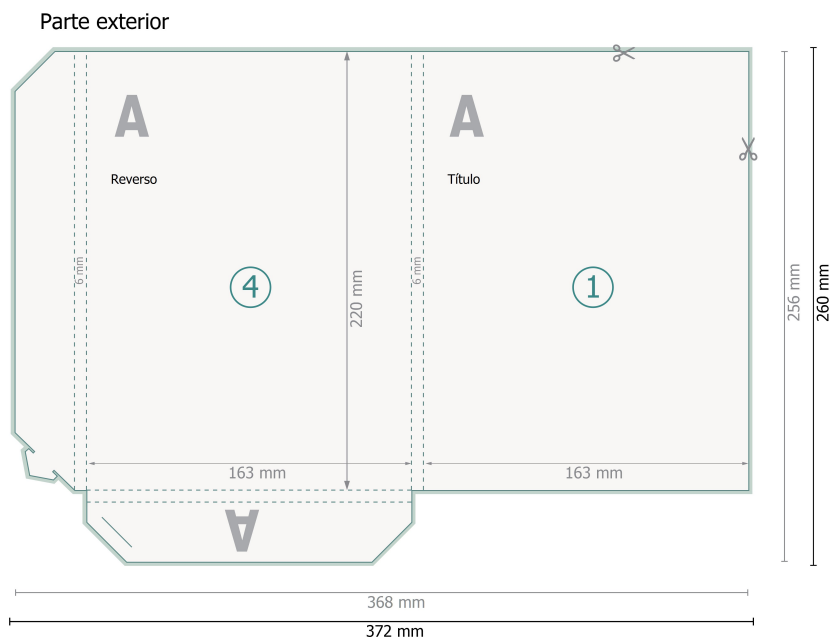

Carpetas con solapas, A5, impresión interior y exterior

#31 dos solapas con altura de llenado

Formato de datos (incl. 2 mm sangrado):

37,2 x 26 cm

Formato final:

36,8 x 25,6 cm

Formato final (cerrado):

16,3 x 22 cm

sangrado:

2 mm

Distancia de seguridad:

4 mm

distancia de los textos/información hasta el borde del formato final.

Esto evita el corte indeseado.

Explicación de los símbolos

 Sangrado

 Dirección de lectura

 Formato final

 Formato de datos

 Aquí cortamos/troquelamos tu producto

 Acanalado/Pliegue

Por favor, ten en cuenta

Has de aplicar el margen suplementario y la distancia de seguridad según lo indicado.

Los colores del fondo, las imágenes o las gráficas se han de aplicar hasta el borde del formato de datos.

Durante la producción se pueden producir tolerancias por el corte, el troquelado y el plegado.

Encontrarás las indicaciones sobre los datos de impresión en la pestaña *Datos de impresión* en www.onlineprinters.es