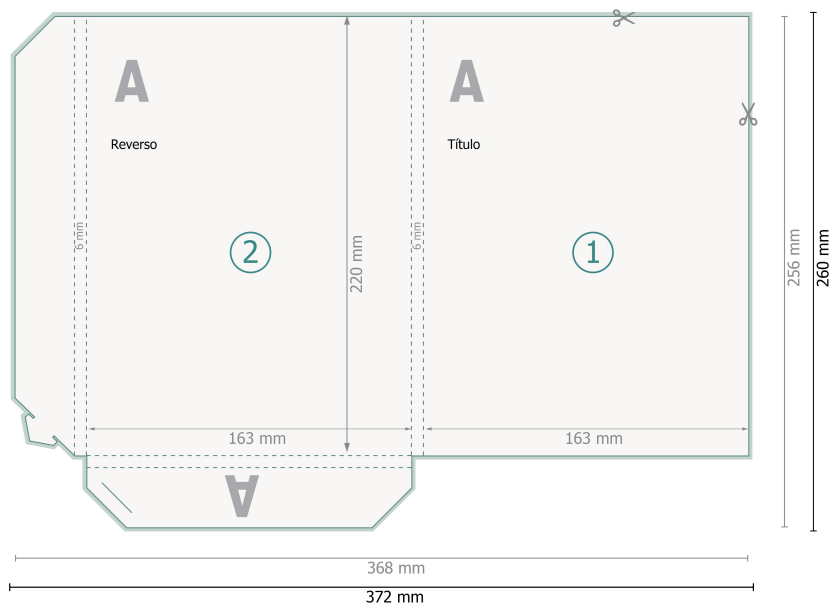

# Carpetas con solapas, A5

## #31 dos solapas con altura de llenado

**Formato de datos (incl. 2 mm sangrado):**

37,2 x 26 cm

**Formato final:**

36,8 x 25,6 cm

**Formato final (cerrado):**

16,3 x 22 cm

**sangrado:**

2 mm

**Distancia de seguridad:**

4 mm

distancia de los textos/información hasta el borde del formato final.

Esto evita el corte indeseado.