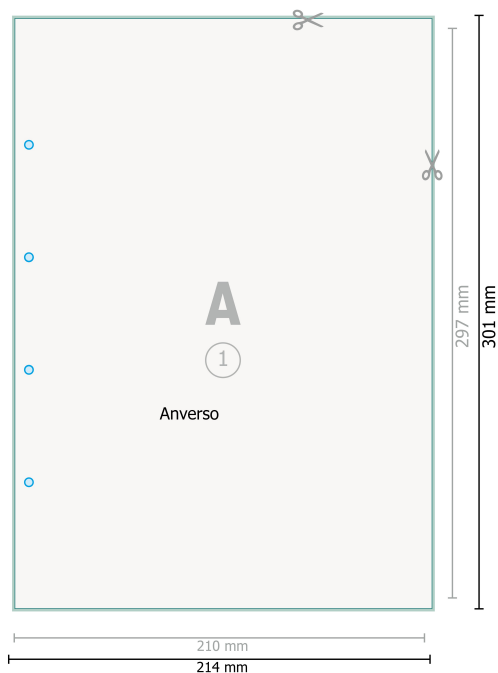

Papel de cartas, A4, impresión a dos caras sin plegado

● perforación opcional

Formato de datos (incl. 2 mm sangrado):

21,4 x 30,1 cm

sangrado:

2 mm

Formato final:

21 x 29,7 cm

Distancia de seguridad:

4 mm

distancia de los textos/información hasta el borde del formato final.

Esto evita el corte indeseado.

Explicación de los símbolos

 Sangrado

 Dirección de lectura

 Formato final

 Formato de datos

 Acanalado/Pliegue

Por favor, ten en cuenta

Has de aplicar el margen suplementario y la distancia de seguridad según lo indicado.

Los colores del fondo, las imágenes o las gráficas se han de aplicar hasta el borde del formato de datos.