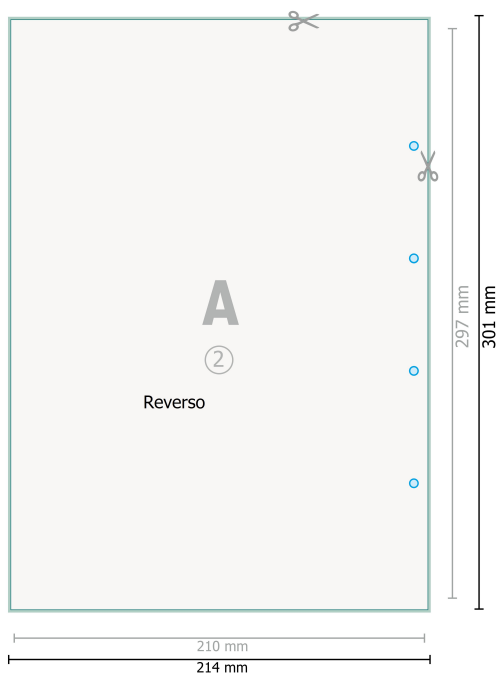

Papel de cartas, A4, impresión a dos caras sin plegado

● perforación opcional

Formato de datos (incl. 2 mm sangrado):

21,4 x 30,1 cm

sangrado:

2 mm

Formato final:

21 x 29,7 cm

Distancia de seguridad:

4 mm

distancia de los textos/información hasta el borde del formato final.

Esto evita el corte indeseado.

Explicación de los símbolos

 Sangrado

 Dirección de lectura

 Formato final

 Formato de datos

 Acanalado/Pliegue

Por favor, ten en cuenta

Has de aplicar el margen suplementario y la distancia de seguridad según lo indicado.

Los colores del fondo, las imágenes o las gráficas se han de aplicar hasta el borde del formato de datos.