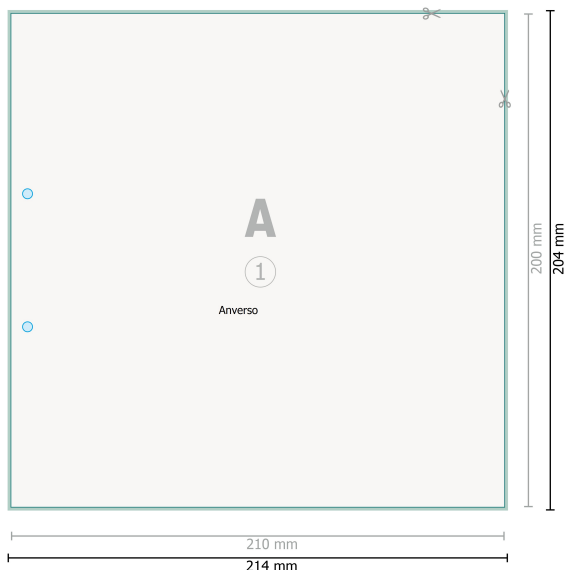

Papel de cartas, 21 x 20 cm, impresión a dos caras sin plegado

○ perforación opcional

Formato de datos (incl. 2 mm sangrado):

21,4 x 20,4 cm

sangrado:

2 mm

Formato final:

21 x 20 cm

Distancia de seguridad:

4 mm

distancia de los textos/información hasta el borde del formato final.

Esto evita el corte indeseado.

Explicación de los símbolos

 Sangrado

 Dirección de lectura

 Formato final

 Formato de datos

 Aquí cortamos/troquelamos tu producto

Por favor, ten en cuenta

Has de aplicar el margen suplementario y la distancia de seguridad según lo indicado.

Los colores del fondo, las imágenes o las gráficas se han de aplicar hasta el borde del formato de datos.