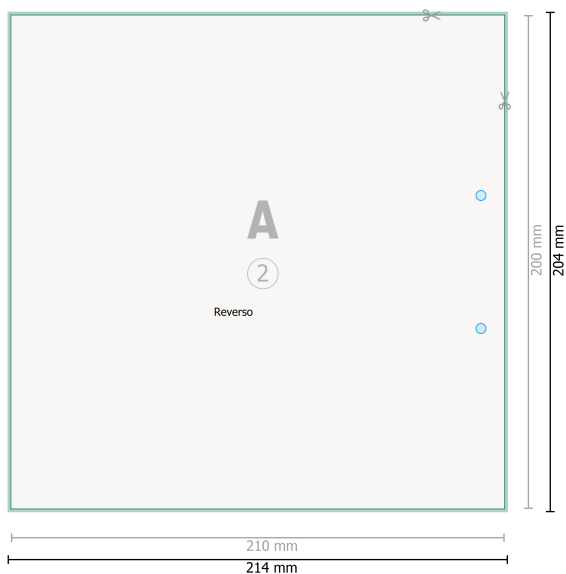

Papel de cartas, 21 x 20 cm, impresión a dos caras sin plegado

○ perforación opcional

Formato de datos (incl. 2 mm sangrado):

21,4 x 20,4 cm

sangrado:

2 mm

Formato final:

21 x 20 cm

Distancia de seguridad:

4 mm

distancia de los textos/información hasta el borde del formato final.

Esto evita el corte indeseado.

Explicación de los símbolos

 Sangrado

 Dirección de lectura

 Formato final

 Formato de datos

 Aquí cortamos/troquelamos tu producto

Por favor, ten en cuenta

Has de aplicar el margen suplementario y la distancia de seguridad según lo indicado.

Los colores del fondo, las imágenes o las gráficas se han de aplicar hasta el borde del formato de datos.