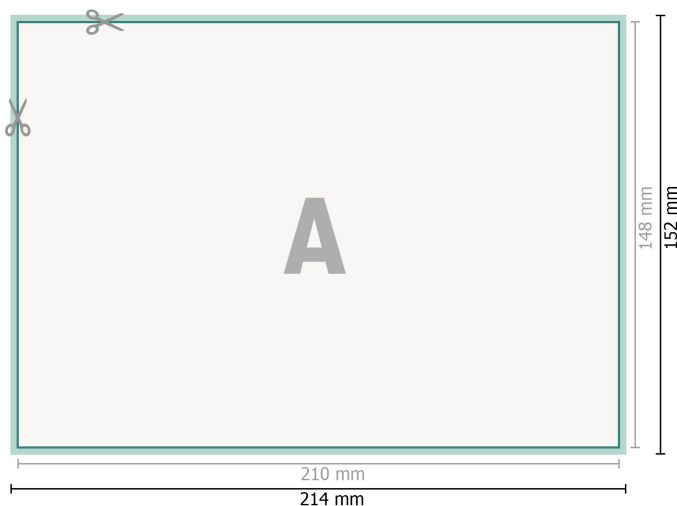

Anverso

Reverso

**Formato de datos (incl. 2 mm sangrado):**

21,4 x 15,2 cm

**sangrado:**

2 mm

**Formato final:**

21 x 14,8 cm

**Distancia de seguridad:**

4 mm

distancia de los textos/información hasta el borde del formato final.

Esto evita el corte indeseado.

## Por favor, ten en cuenta

Has de aplicar el margen suplementario y la distancia de seguridad según lo indicado.

Los colores del fondo, las imágenes o las gráficas se han de aplicar hasta el borde del formato de datos.