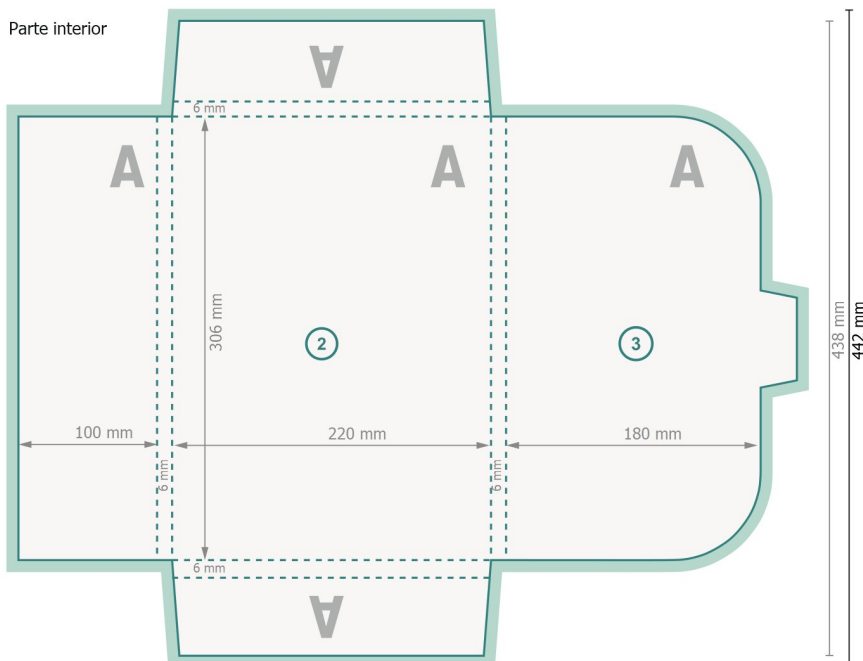

Cubierta para cupón con solapa de cierre para A4, impresión a dos caras #22 solapas plegables en todos los lados

Parte exterior

Formato de datos (incl. 2 mm sangrado):
54,1 x 44,2 cm

Formato final:
53,7 x 43,8 cm

Formato final (cerrado):
22 x 30,6 cm

sangrado:
2 mm

Distancia de seguridad:
4 mm
distancia de los textos/información hasta el borde del formato final.
Esto evita el corte indeseado.

Parte interior

Explicación de los símbolos

-  Sangrado
-  Dirección de lectura
-  Formato final
-  Formato de datos
-  Aquí cortamos/troquelamos tu producto
-  Acanalado/Plegue

Por favor, ten en cuenta

Has de aplicar el margen suplementario y la distancia de seguridad según lo indicado.