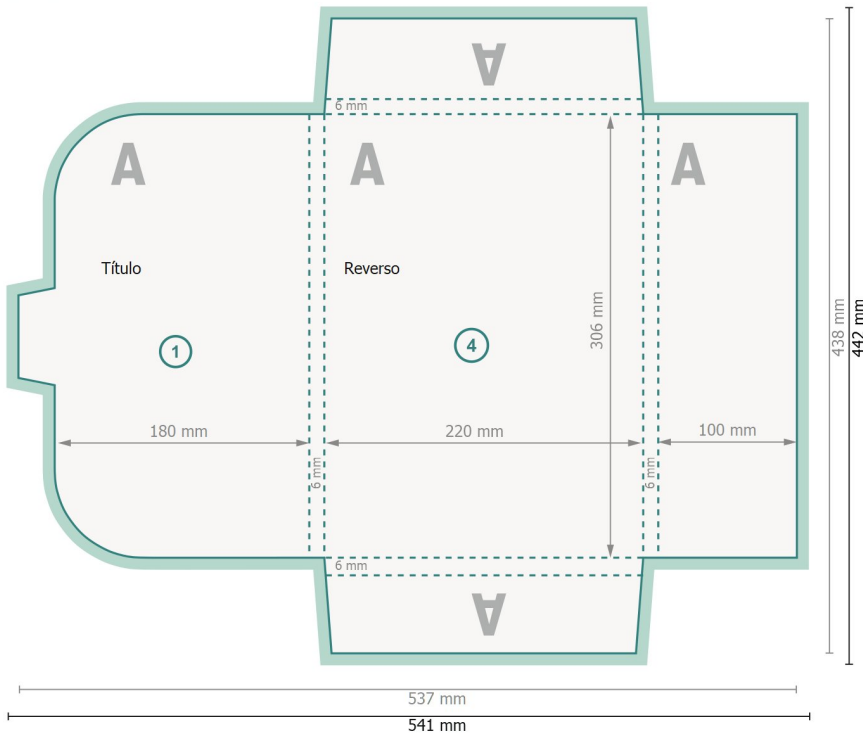

Cubierta para cupón con solapa de cierre para A4, impresión a dos caras #22 solapas plegables en todos los lados

Parte exterior

Formato de datos (incl. 2 mm sangrado):
54,1 x 44,2 cm

Formato final:
53,7 x 43,8 cm

Formato final (cerrado):
22 x 30,6 cm

sangrado:
2 mm

Distancia de seguridad:
4 mm
distancia de los textos/información hasta el borde del formato final.
Esto evita el corte indeseado.

Parte interior

Explicación de los símbolos

-  Sangrado
-  Dirección de lectura
-  Formato final
-  Formato de datos
-  Aquí cortamos/troquelamos tu producto
-  Acanalado/Plegue

Por favor, ten en cuenta

Has de aplicar el margen suplementario y la distancia de seguridad según lo indicado.

Los colores del fondo, las imágenes o las gráficas se han de aplicar hasta el borde del formato de datos.

Durante la producción se pueden producir tolerancias por el corte, el troquelado y el plegado.

Encontrarás las indicaciones sobre los datos de impresión en la pestaña *Datos de impresión* en www.onlineprinters.es