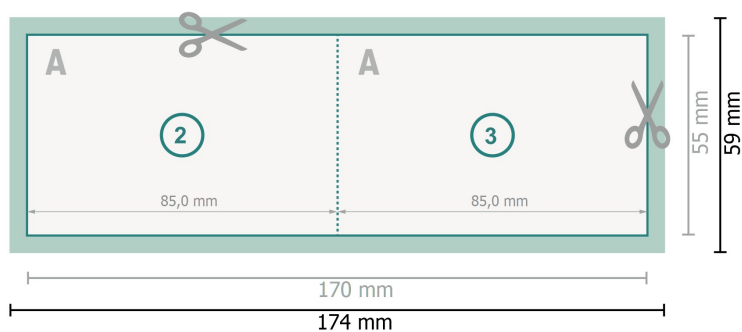

Tarjetas plegables, formato apaisado, 8,5 x 5,5 cm

1 pliegue

Formato de datos (incl. 2 mm sangrado):

17,4 x 5,9 cm

sangrado:

2 mm

Formato final:

17 x 5,5 cm

Formato final (cerrado):

8,5 x 5,5 cm

Distancia de seguridad:

4 mm

distancia de los textos/información hasta el borde del formato final.

Esto evita el corte indeseado.

Explicación de los símbolos

 Sangrado

 Dirección de lectura

 Formato final

 Formato de datos

 Acanalado/Pliegue

Por favor, ten en cuenta

Has de aplicar el margen suplementario y la distancia de seguridad según lo indicado.

Los colores del fondo, las imágenes o las gráficas se han de aplicar hasta el borde del formato de datos.