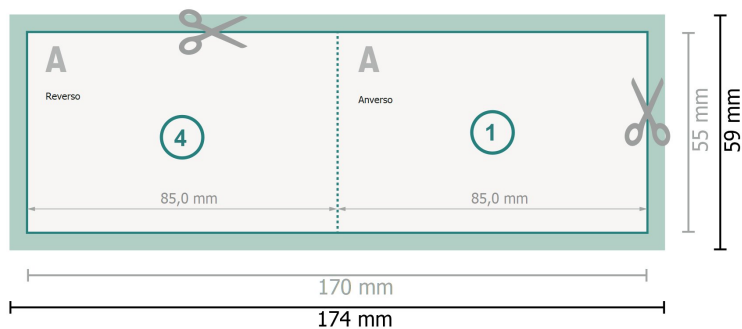

Tarjetas plegables, formato apaisado, 8,5 x 5,5 cm

1 pliegue

Formato de datos (incl. 2 mm sangrado):

17,4 x 5,9 cm

sangrado:

2 mm

Formato final:

17 x 5,5 cm

Formato final (cerrado):

8,5 x 5,5 cm

Distancia de seguridad:

4 mm

distancia de los textos/información hasta el borde del formato final.

Esto evita el corte indeseado.

Explicación de los símbolos

 Sangrado

 Dirección de lectura

 Formato final

 Formato de datos

 Acanalado/Pliegue

Por favor, ten en cuenta

Has de aplicar el margen suplementario y la distancia de seguridad según lo indicado.

Los colores del fondo, las imágenes o las gráficas se han de aplicar hasta el borde del formato de datos.