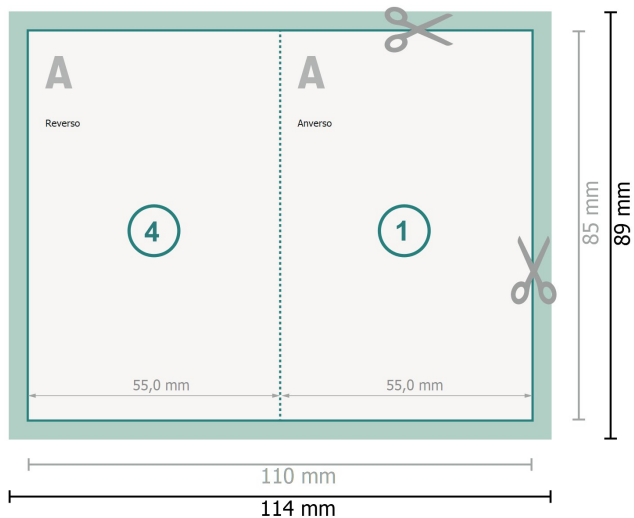

Tarjetas plegables, formato vertical, 5,5 x 8,5 cm

1 pliegue

Formato de datos (incl. 2 mm sangrado):

11,4 x 8,9 cm

sangrado:

2 mm

Formato final:

11 x 8,5 cm

Formato final (cerrado):

5,5 x 8,5 cm

Distancia de seguridad:

4 mm

distancia de los textos/información hasta el borde del formato final.

Esto evita el corte indeseado.

Explicación de los símbolos

 Sangrado

 Dirección de lectura

 Formato final

 Formato de datos

 Acanalado/Pliegue

Por favor, ten en cuenta

Has de aplicar el margen suplementario y la distancia de seguridad según lo indicado.

Los colores del fondo, las imágenes o las gráficas se han de aplicar hasta el borde del formato de datos.