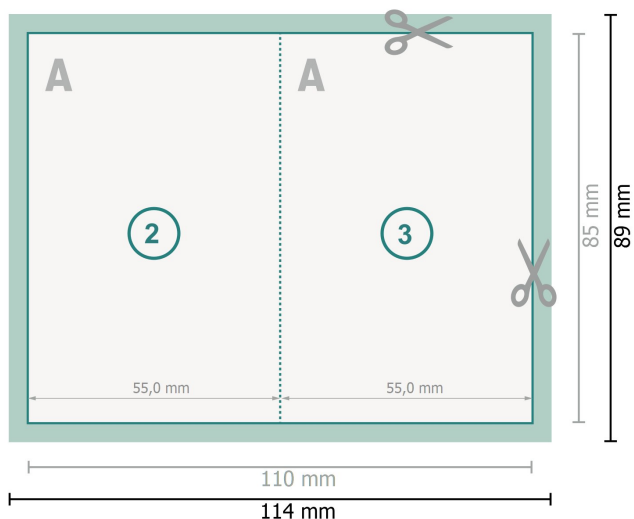

Tarjetas plegables, formato vertical, 5,5 x 8,5 cm

1 pliegue

Formato de datos (incl. 2 mm sangrado):

11,4 x 8,9 cm

sangrado:

2 mm

Formato final:

11 x 8,5 cm

Formato final (cerrado):

5,5 x 8,5 cm

Distancia de seguridad:

4 mm

distancia de los textos/información hasta el borde del formato final.

Esto evita el corte indeseado.

Explicación de los símbolos

 Sangrado

 Dirección de lectura

 Formato final

 Formato de datos

 Acanalado/Pliegue

Por favor, ten en cuenta

Has de aplicar el margen suplementario y la distancia de seguridad según lo indicado.

Los colores del fondo, las imágenes o las gráficas se han de aplicar hasta el borde del formato de datos.