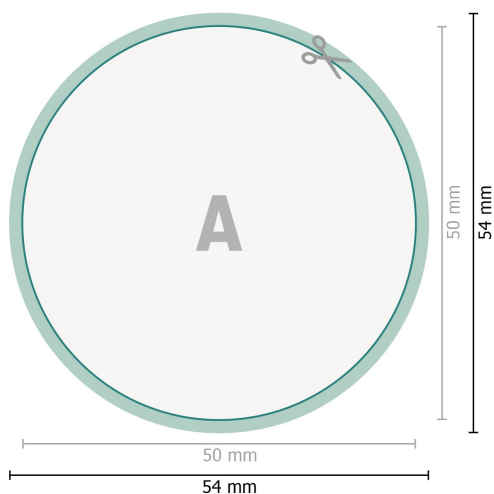

# Aufkleber, rund, 5,0 cm Durchmesser

**Formato de datos (incl. mm sangrado):**  
5,4 x 5,4 cm

**sangrado:**  
mm

**Formato final:**  
5 x 5 cm

**Distancia de seguridad:**  
4 mm  
distancia de los textos/información hasta el borde del formato final.  
Esto evita el corte indeseado.

## Explicación de los símbolos

-  Sangrado
-  Dirección de lectura
-  Formato final
-  Formato de datos
-  Aquí cortamos/troquelamos tu producto

## Por favor, ten en cuenta

Has de aplicar el margen suplementario y la distancia de seguridad según lo indicado.

Los colores del fondo, las imágenes o las gráficas se han de aplicar hasta el borde del formato de datos.