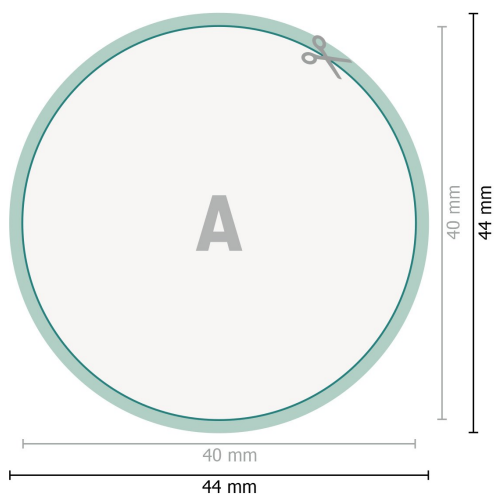

# Aufkleber, rund, 4,0 cm Durchmesser

**Formato de datos (incl. 2 mm sangrado):**  
4,4 x 4,4 cm

**sangrado:**  
2 mm

**Formato final:**  
4 x 4 cm

**Distancia de seguridad:**  
4 mm  
distancia de los textos/información hasta el borde del formato final.  
Esto evita el corte indeseado.

## Explicación de los símbolos

-  Sangrado
-  Dirección de lectura
-  Formato final
-  Formato de datos
-  Aquí cortamos/troquelamos tu producto

## Por favor, ten en cuenta

Has de aplicar el margen suplementario y la distancia de seguridad según lo indicado.

Los colores del fondo, las imágenes o las gráficas se han de aplicar hasta el borde del formato de datos.