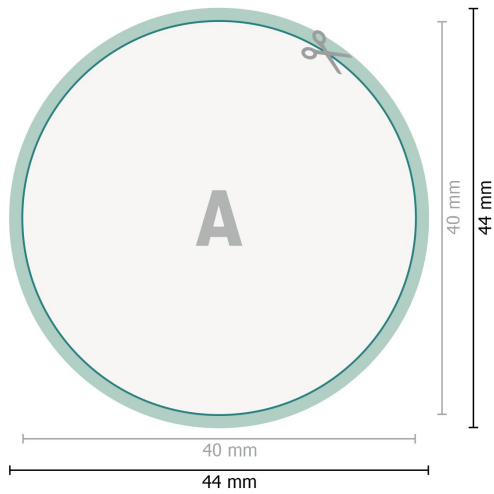

# Aufkleber, rund, 4,0 cm Durchmesser

**Formato de datos (incl. mm sangrado):**  
4,4 x 4,4 cm

**sangrado:**  
mm

**Formato final:**  
4 x 4 cm

**Distancia de seguridad:**  
4 mm  
distancia de los textos/información hasta el borde del formato final.  
Esto evita el corte indeseado.

## Explicación de los símbolos

 Sangrado

 Dirección de lectura

 Formato final

 Formato de datos

 Aquí cortamos/troquelamos tu producto

## Por favor, ten en cuenta

Has de aplicar el margen suplementario y la distancia de seguridad según lo indicado.

Los colores del fondo, las imágenes o las gráficas se han de aplicar hasta el borde del formato de datos.