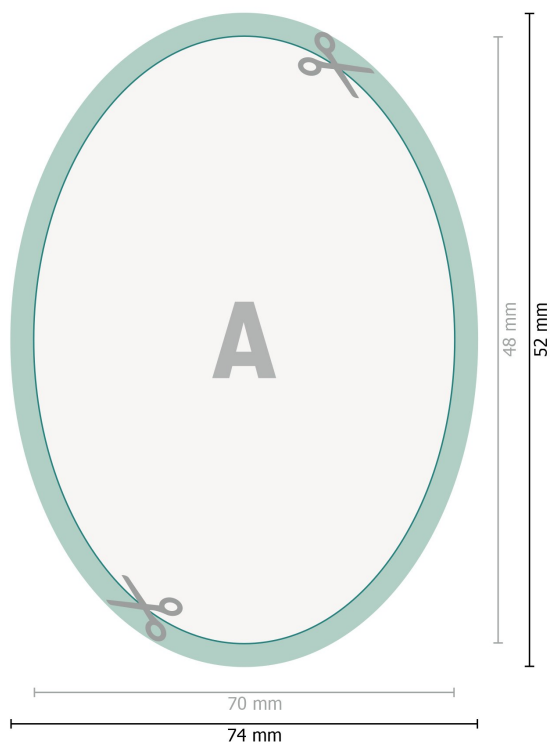

# Aufkleber, Oval, 7,0 cm x 4,8 cm

## Formato de datos (incl. 2 mm sangrado):

7,4 x 5,2 cm

## sangrado:

2 mm

## Formato final:

7 x 4,8 cm