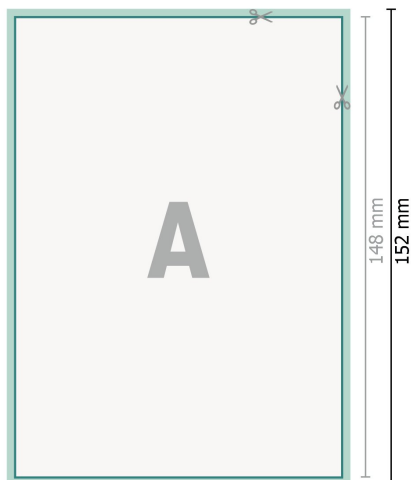

Tarjetas de boda, formato vertical, A6

2 páginas, 300 g/m² papel cuché

Anverso

Reverso

Formato de datos (incl. 2 mm sangrado):

10,9 x 15,2 cm

sangrado:

2 mm

Formato final:

10,5 x 14,8 cm

Distancia de seguridad:

4 mm

distancia de los textos/información hasta el borde del formato final.

Esto evita el corte indeseado.

Explicación de los símbolos

 Sangrado

 Dirección de lectura

 Formato final

 Formato de datos

 Aquí cortamos/troquelamos tu producto

Por favor, ten en cuenta

Has de aplicar el margen suplementario y la distancia de seguridad según lo indicado.

Los colores del fondo, las imágenes o las gráficas se han de aplicar hasta el borde del formato de datos.