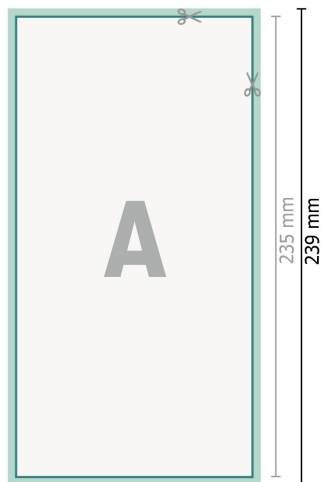

Tarjetas de boda, formato vertical, 12,5 x 23,5 cm

2 páginas, 300 g/m² papel cuché

Anverso

Reverso

Formato de datos (incl. 2 mm sangrado):

12,9 x 23,9 cm

sangrado:

2 mm

Formato final:

12,5 x 23,5 cm

Distancia de seguridad:

4 mm

distancia de los textos/información hasta el borde del formato final.

Esto evita el corte indeseado.

Explicación de los símbolos

 Sangrado

 Dirección de lectura

 Formato final

 Formato de datos

 Aquí cortamos/troquelamos tu producto

Por favor, ten en cuenta

Has de aplicar el margen suplementario y la distancia de seguridad según lo indicado.

Los colores del fondo, las imágenes o las gráficas se han de aplicar hasta el borde del formato de datos.