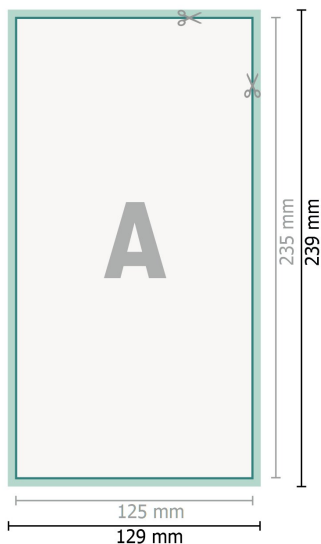

Tarjetas de boda, formato vertical, 12,5 x 23,5 cm

2 páginas, 300 g/m² papel cuché

Anverso

Reverso

Formato de datos (incl. 2 mm sangrado):

12,9 x 23,9 cm

sangrado:

2 mm

Formato final:

12,5 x 23,5 cm

Distancia de seguridad:

4 mm

distancia de los textos/información hasta el borde del formato final.

Esto evita el corte indeseado.

Explicación de los símbolos

 Sangrado

 Dirección de lectura

 Formato final

 Formato de datos

 Aquí cortamos/troquelamos tu producto

Por favor, ten en cuenta

Has de aplicar el margen suplementario y la distancia de seguridad según lo indicado.

Los colores del fondo, las imágenes o las gráficas se han de aplicar hasta el borde del formato de datos.