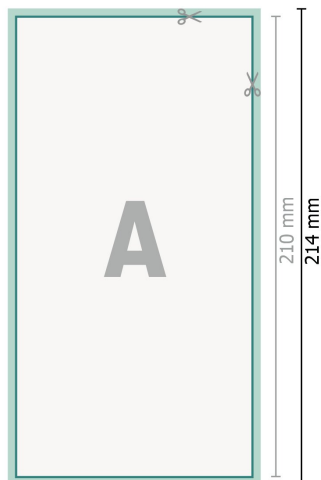

# Tarjetas de boda, formato vertical, DL

2 páginas, 300 g/m<sup>2</sup> papel cuché

Anverso

Reverso

## Formato de datos (incl. 2 mm sangrado):

10,9 x 21,4 cm

## sangrado:

2 mm

## Formato final:

10,5 x 21 cm