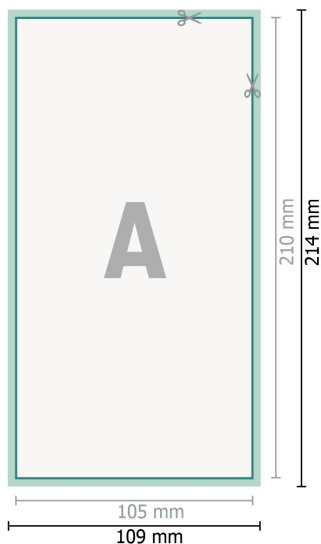

# Tarjetas de boda, formato vertical, DL

2 páginas, 300 g/m<sup>2</sup> papel cuché

Anverso

Reverso

## Formato de datos (incl. 2 mm sangrado):

10,9 x 21,4 cm

## sangrado:

2 mm

## Formato final:

10,5 x 21 cm