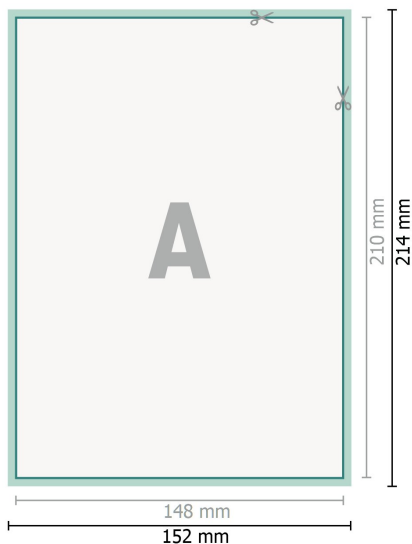

# Tarjetas de boda, formato vertical, A5

2 páginas, 300 g/m<sup>2</sup> papel cuché

Anverso

Reverso

## Formato de datos (incl. 2 mm sangrado):

15,2 x 21,4 cm

## sangrado:

2 mm

## Formato final:

14,8 x 21 cm