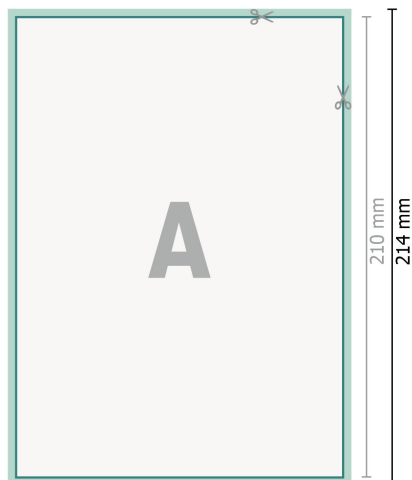

# Tarjetas de boda, formato vertical, A5

2 páginas, 300 g/m<sup>2</sup> papel cuché

Anverso

Reverso

## Formato de datos (incl. 2 mm sangrado):

15,2 x 21,4 cm

## sangrado:

2 mm

## Formato final:

14,8 x 21 cm