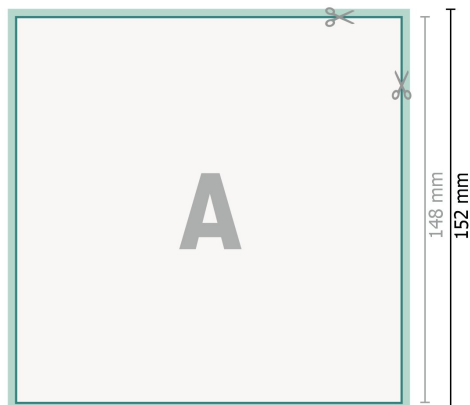

Tarjetas de boda, A5-cuadrado

2 páginas, 300 g/m² papel cuché

Anverso

Reverso

Formato de datos (incl. 2 mm sangrado):

15,2 x 15,2 cm

sangrado:

2 mm

Formato final:

14,8 x 14,8 cm

Distancia de seguridad:

4 mm

distancia de los textos/información hasta el borde del formato final.

Esto evita el corte indeseado.

Explicación de los símbolos

 Sangrado

 Dirección de lectura

 Formato final

 Formato de datos

 Aquí cortamos/troquelamos tu producto

Por favor, ten en cuenta

Has de aplicar el margen suplementario y la distancia de seguridad según lo indicado.

Los colores del fondo, las imágenes o las gráficas se han de aplicar hasta el borde del formato de datos.