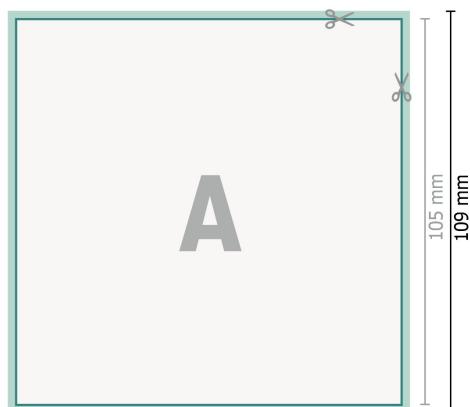

# Tarjetas de boda, A6-cuadrado

2 páginas, 300 g/m<sup>2</sup> papel cuché

Anverso

Reverso

**Formato de datos (incl. 2 mm sangrado):**

10,9 x 10,9 cm

**sangrado:**

2 mm

**Formato final:**

10,5 x 10,5 cm

**Distancia de seguridad:**

4 mm

distancia de los textos/información hasta el borde del formato final.

Esto evita el corte indeseado.