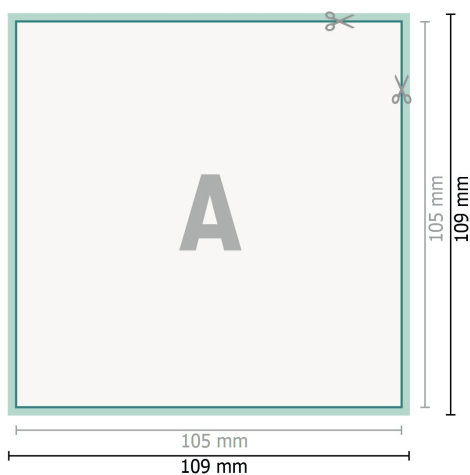

# Tarjetas de boda, A6-cuadrado

2 páginas, 300 g/m<sup>2</sup> papel cuché

Anverso

Reverso

**Formato de datos (incl. 2 mm sangrado):**

10,9 x 10,9 cm

**sangrado:**

2 mm

**Formato final:**

10,5 x 10,5 cm

**Distancia de seguridad:**

4 mm

distancia de los textos/información hasta el borde del formato final.

Esto evita el corte indeseado.

## Por favor, ten en cuenta

Has de aplicar el margen suplementario y la distancia de seguridad según lo indicado.

Los colores del fondo, las imágenes o las gráficas se han de aplicar hasta el borde del formato de datos.