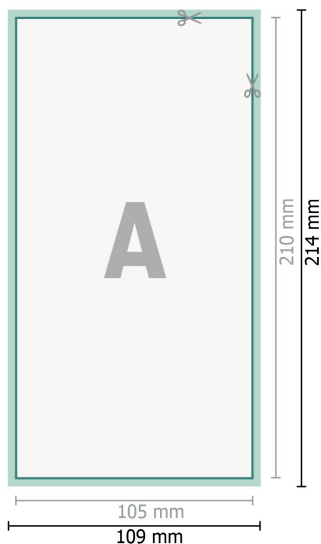

Tarjetas de boda, formato vertical, DL

2 páginas, 300 g/m² papel cuché

Anverso

Reverso

Formato de datos (incl. 2 mm sangrado):

10,9 x 21,4 cm

sangrado:

2 mm

Formato final:

10,5 x 21 cm

Distancia de seguridad:

4 mm

distancia de los textos/información hasta el borde del formato final.

Esto evita el corte indeseado.

Explicación de los símbolos

 Sangrado

 Dirección de lectura

 Formato final

 Formato de datos

 Aquí cortamos/troquelamos tu producto

Por favor, ten en cuenta

Has de aplicar el margen suplementario y la distancia de seguridad según lo indicado.

Los colores del fondo, las imágenes o las gráficas se han de aplicar hasta el borde del formato de datos.