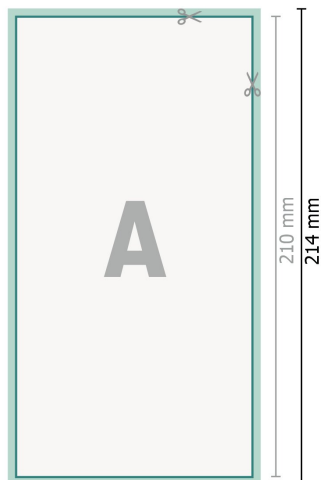

Tarjetas de boda, formato vertical, DL

2 páginas, 300 g/m² papel cuché

Anverso

Reverso

Formato de datos (incl. 2 mm sangrado):

10,9 x 21,4 cm

sangrado:

2 mm

Formato final:

10,5 x 21 cm

Distancia de seguridad:

4 mm

distancia de los textos/información hasta el borde del formato final.

Esto evita el corte indeseado.

Explicación de los símbolos

 Sangrado

 Dirección de lectura

 Formato final

 Formato de datos

 Aquí cortamos/troquelamos tu producto

Por favor, ten en cuenta

Has de aplicar el margen suplementario y la distancia de seguridad según lo indicado.

Los colores del fondo, las imágenes o las gráficas se han de aplicar hasta el borde del formato de datos.