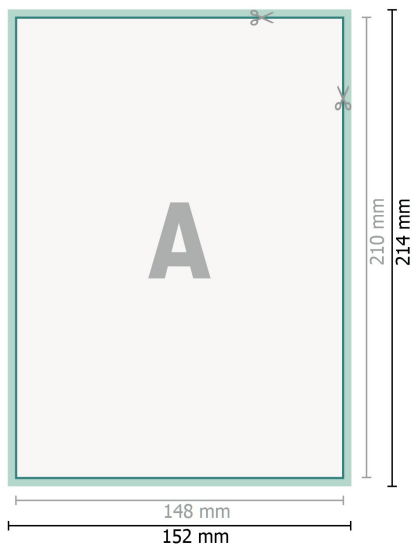

Tarjetas de boda, formato vertical, A5

2 páginas, 300 g/m² papel cuché

Anverso

Reverso

Formato de datos (incl. 2 mm sangrado):

15,2 x 21,4 cm

sangrado:

2 mm

Formato final:

14,8 x 21 cm

Distancia de seguridad:

4 mm

distancia de los textos/información hasta el borde del formato final.

Esto evita el corte indeseado.

Explicación de los símbolos

 Sangrado

 Dirección de lectura

 Formato final

 Formato de datos

 Aquí cortamos/troquelamos tu producto

Por favor, ten en cuenta

Has de aplicar el margen suplementario y la distancia de seguridad según lo indicado.

Los colores del fondo, las imágenes o las gráficas se han de aplicar hasta el borde del formato de datos.