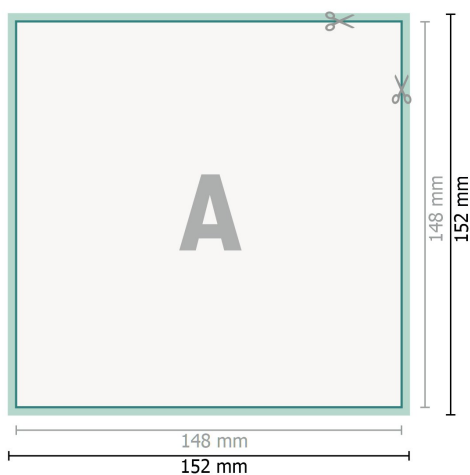

# Tarjetas de boda, A5-cuadrado

2 páginas, 300 g/m<sup>2</sup> papel cuché

Anverso

Reverso

## Formato de datos (incl. 2 mm sangrado):

15,2 x 15,2 cm

## sangrado:

2 mm

## Formato final:

14,8 x 14,8 cm