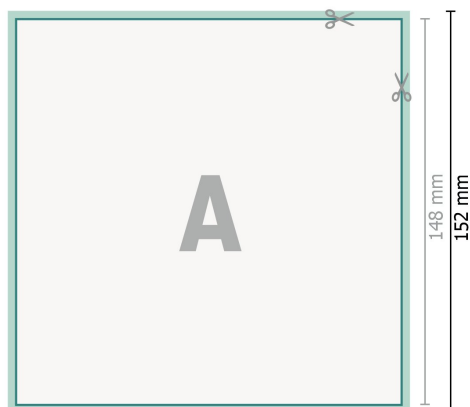

# Tarjetas de boda, A5-cuadrado

2 páginas, 300 g/m<sup>2</sup> papel cuché

Anverso

Reverso

## Formato de datos (incl. 2 mm sangrado):

15,2 x 15,2 cm

## sangrado:

2 mm

## Formato final:

14,8 x 14,8 cm