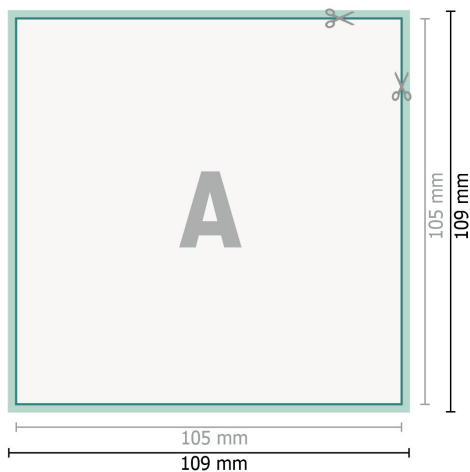

Tarjetas de boda, A6-cuadrado

2 páginas, 300 g/m² papel cuché

Anverso

Reverso

Formato de datos (incl. 2 mm sangrado):

10,9 x 10,9 cm

sangrado:

2 mm

Formato final:

10,5 x 10,5 cm

Distancia de seguridad:

4 mm

distancia de los textos/información hasta el borde del formato final.

Esto evita el corte indeseado.

Explicación de los símbolos

 Sangrado

 Dirección de lectura

 Formato final

 Formato de datos

 Aquí cortamos/troquelamos tu producto

Por favor, ten en cuenta

Has de aplicar el margen suplementario y la distancia de seguridad según lo indicado.

Los colores del fondo, las imágenes o las gráficas se han de aplicar hasta el borde del formato de datos.