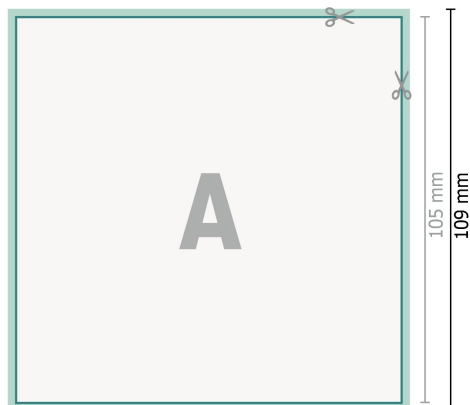

Tarjetas de boda, A6-cuadrado

2 páginas, 300 g/m² papel cuché

Anverso

Reverso

Formato de datos (incl. 2 mm sangrado):

10,9 x 10,9 cm

sangrado:

2 mm

Formato final:

10,5 x 10,5 cm

Distancia de seguridad:

4 mm

distancia de los textos/información hasta el borde del formato final.

Esto evita el corte indeseado.

Explicación de los símbolos

 Sangrado

 Dirección de lectura

 Formato final

 Formato de datos

 Aquí cortamos/troquelamos tu producto

Por favor, ten en cuenta

Has de aplicar el margen suplementario y la distancia de seguridad según lo indicado.

Los colores del fondo, las imágenes o las gráficas se han de aplicar hasta el borde del formato de datos.