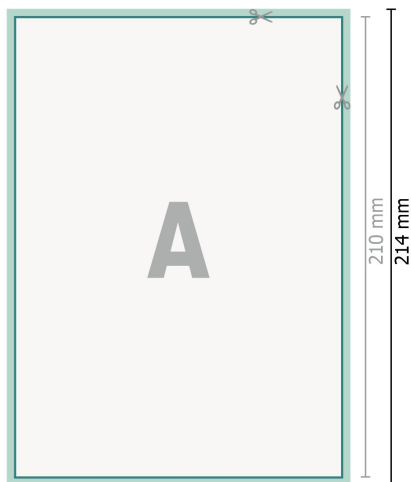

# Tarjetas de boda, formato vertical, A5

2 páginas, 300 g/m<sup>2</sup> papel cuché

Anverso

**Formato de datos (incl. 2 mm sangrado):**

15,2 x 21,4 cm

**sangrado:**

2 mm

**Formato final:**

14,8 x 21 cm

**Distancia de seguridad:**

4 mm

distancia de los textos/información hasta el borde del formato final.

Esto evita el corte indeseado.

Reverso