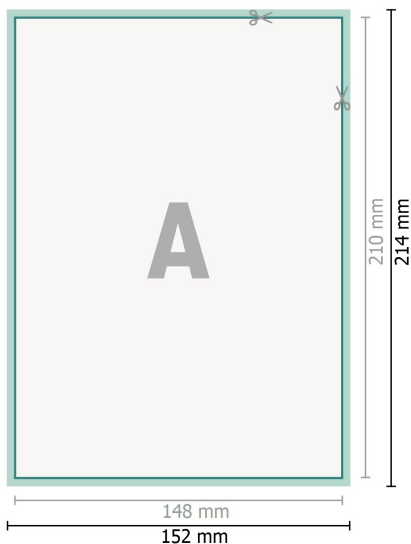

# Tarjetas de boda, formato vertical, A5

2 páginas, 300 g/m<sup>2</sup> papel cuché

Anverso

**Formato de datos (incl. 2 mm sangrado):**

15,2 x 21,4 cm

**sangrado:**

2 mm

**Formato final:**

14,8 x 21 cm

**Distancia de seguridad:**

4 mm

distancia de los textos/información hasta el borde del formato final.

Esto evita el corte indeseado.

Reverso

## Explicación de los símbolos

 Sangrado

 Dirección de lectura

 Formato final

 Formato de datos

 Aquí cortamos/troquelamos tu producto

## Por favor, ten en cuenta

Has de aplicar el margen suplementario y la distancia de seguridad según lo indicado.

Los colores del fondo, las imágenes o las gráficas se han de aplicar hasta el borde del formato de datos.