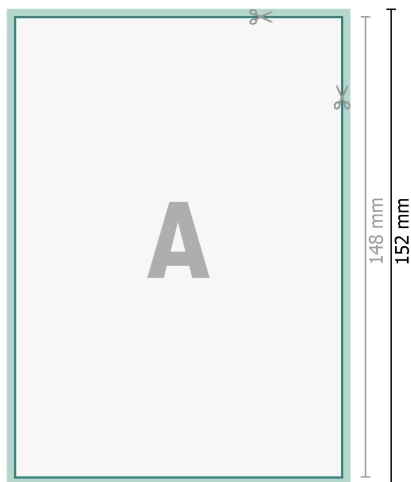

Tarjetas de boda, formato vertical, A6

2 páginas, 300 g/m² papel cuché

Anverso

Reverso

Formato de datos (incl. 2 mm sangrado):

10,9 x 15,2 cm

sangrado:

2 mm

Formato final:

10,5 x 14,8 cm

Distancia de seguridad:

4 mm

distancia de los textos/información hasta el borde del formato final.

Esto evita el corte indeseado.

Explicación de los símbolos

 Sangrado

 Dirección de lectura

 Formato final

 Formato de datos

 Aquí cortamos/troquelamos tu producto

Por favor, ten en cuenta

Has de aplicar el margen suplementario y la distancia de seguridad según lo indicado.

Los colores del fondo, las imágenes o las gráficas se han de aplicar hasta el borde del formato de datos.