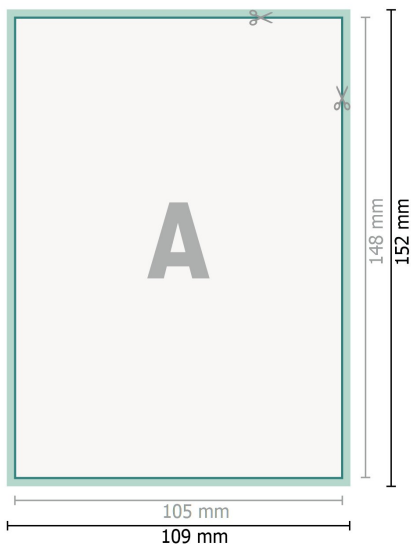

Tarjetas de boda, formato vertical, A6

2 páginas, 300 g/m² papel cuché

Anverso

Reverso

Formato de datos (incl. 2 mm sangrado):

10,9 x 15,2 cm

sangrado:

2 mm

Formato final:

10,5 x 14,8 cm

Distancia de seguridad:

4 mm

distancia de los textos/información hasta el borde del formato final.

Esto evita el corte indeseado.

Explicación de los símbolos

 Sangrado

 Dirección de lectura

 Formato final

 Formato de datos

 Aquí cortamos/troquelamos tu producto

Por favor, ten en cuenta

Has de aplicar el margen suplementario y la distancia de seguridad según lo indicado.

Los colores del fondo, las imágenes o las gráficas se han de aplicar hasta el borde del formato de datos.