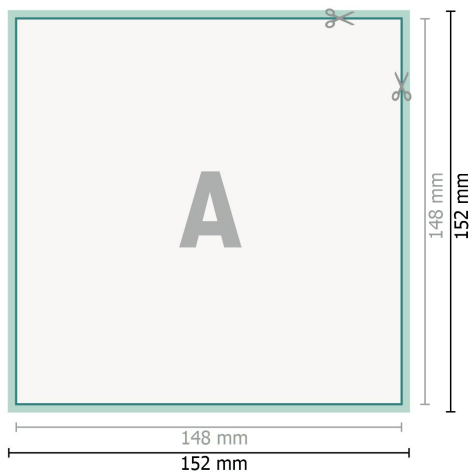

Tarjetas de boda, A5-cuadrado

2 páginas, 300 g/m² papel cuché

Anverso

Reverso

Formato de datos (incl. 2 mm sangrado):

15,2 x 15,2 cm

sangrado:

2 mm

Formato final:

14,8 x 14,8 cm

Distancia de seguridad:

4 mm

distancia de los textos/información hasta el borde del formato final.

Esto evita el corte indeseado.

Explicación de los símbolos

 Sangrado

 Dirección de lectura

 Formato final

 Formato de datos

 Aquí cortamos/troquelamos tu producto

Por favor, ten en cuenta

Has de aplicar el margen suplementario y la distancia de seguridad según lo indicado.

Los colores del fondo, las imágenes o las gráficas se han de aplicar hasta el borde del formato de datos.