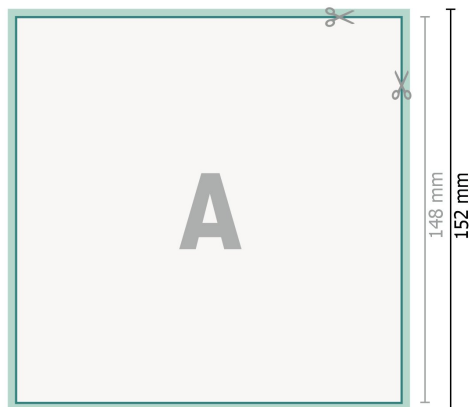

Tarjetas de boda, A5-cuadrado

2 páginas, 300 g/m² papel cuché

Anverso

Reverso

Formato de datos (incl. 2 mm sangrado):

15,2 x 15,2 cm

sangrado:

2 mm

Formato final:

14,8 x 14,8 cm

Distancia de seguridad:

4 mm

distancia de los textos/información hasta el borde del formato final.

Esto evita el corte indeseado.

Explicación de los símbolos

 Sangrado

 Dirección de lectura

 Formato final

 Formato de datos

 Aquí cortamos/troquelamos tu producto

Por favor, ten en cuenta

Has de aplicar el margen suplementario y la distancia de seguridad según lo indicado.

Los colores del fondo, las imágenes o las gráficas se han de aplicar hasta el borde del formato de datos.