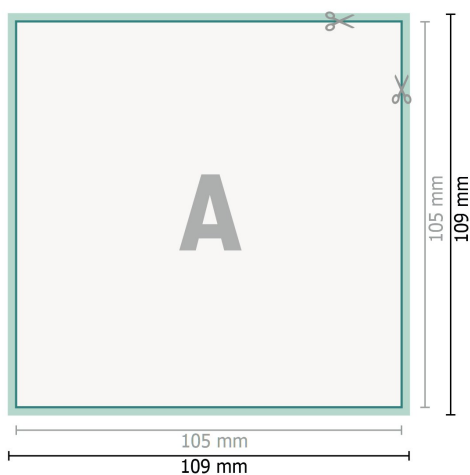

Tarjetas de boda, A6-cuadrado

2 páginas, 300 g/m² papel cuché

Anverso

Reverso

Formato de datos (incl. 2 mm sangrado):

10,9 x 10,9 cm

sangrado:

2 mm

Formato final:

10,5 x 10,5 cm

Distancia de seguridad:

4 mm

distancia de los textos/información hasta el borde del formato final.

Esto evita el corte indeseado.

Explicación de los símbolos

 Sangrado

 Dirección de lectura

 Formato final

 Formato de datos

 Aquí cortamos/troquelamos tu producto

Por favor, ten en cuenta

Has de aplicar el margen suplementario y la distancia de seguridad según lo indicado.

Los colores del fondo, las imágenes o las gráficas se han de aplicar hasta el borde del formato de datos.