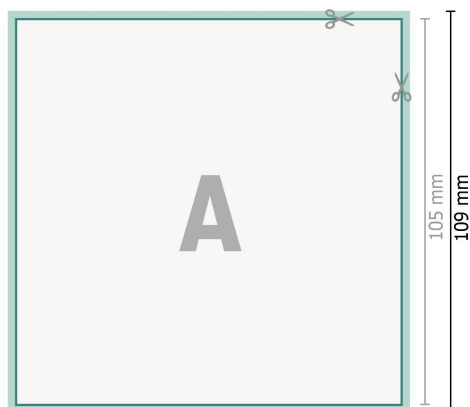

Tarjetas de boda, A6-cuadrado

2 páginas, 300 g/m² papel cuché

Anverso

Reverso

Formato de datos (incl. 2 mm sangrado):

10,9 x 10,9 cm

sangrado:

2 mm

Formato final:

10,5 x 10,5 cm

Distancia de seguridad:

4 mm

distancia de los textos/información hasta el borde del formato final.

Esto evita el corte indeseado.

Explicación de los símbolos

 Sangrado

 Dirección de lectura

 Formato final

 Formato de datos

 Aquí cortamos/troquelamos tu producto

Por favor, ten en cuenta

Has de aplicar el margen suplementario y la distancia de seguridad según lo indicado.

Los colores del fondo, las imágenes o las gráficas se han de aplicar hasta el borde del formato de datos.