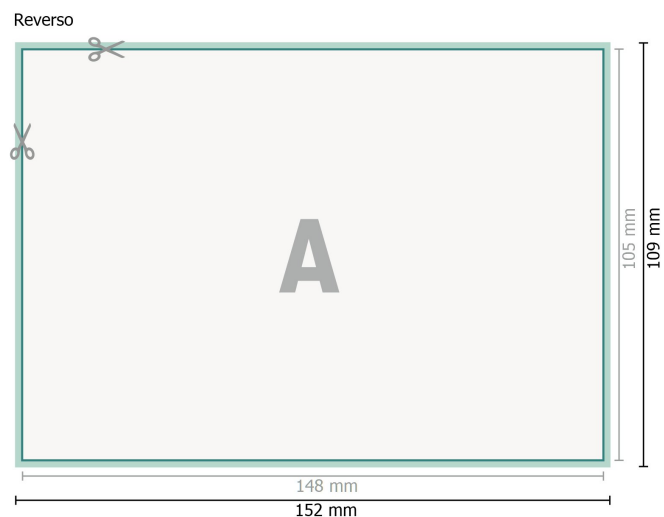

# Talonarios en papel autocopia, formato horizontal, A6

## Formato de datos (incl. 2 mm sangrado):

15,2 x 10,9 cm

## sangrado:

2 mm

## Formato final:

14,8 x 10,5 cm