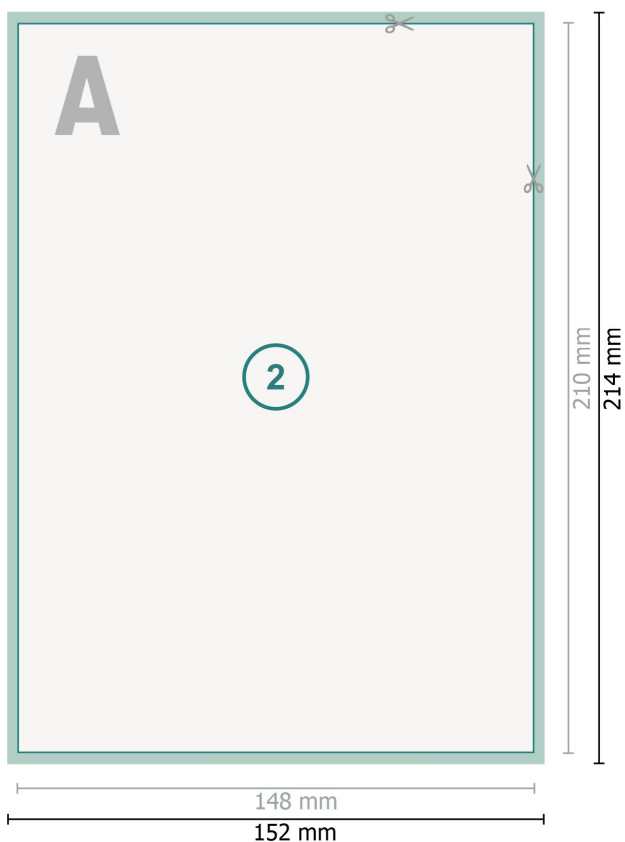

Formato de datos (incl. 2 mm sangrado):

15,2 x 21,4 cm

sangrado:

2 mm

Formato final:

14,8 x 21 cm

Distancia de seguridad:

4 mm

distancia de los textos/información hasta el borde del formato final.

Esto evita el corte indeseado.

Explicación de los símbolos

 Sangrado

 Dirección de lectura

 Formato final

 Formato de datos

Por favor, ten en cuenta