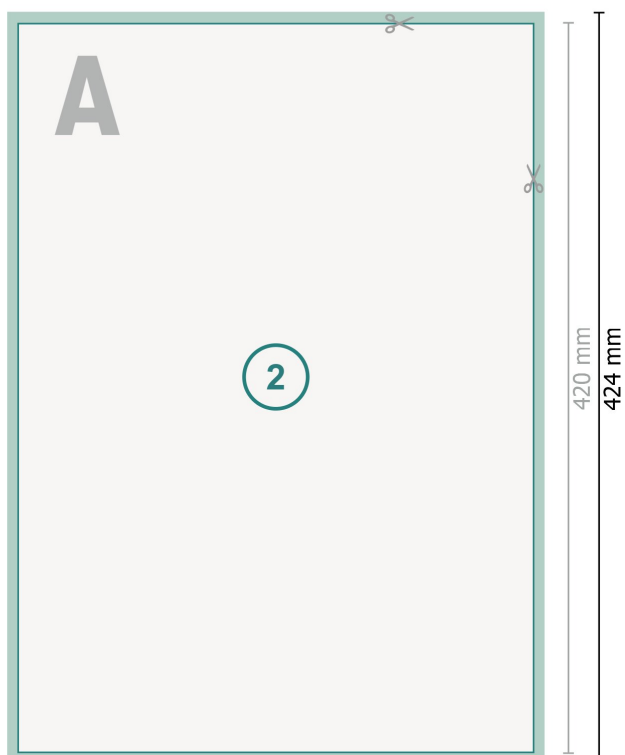

**Formato de datos (incl. 2 mm sangrado):**

30,1 x 42,4 cm

**sangrado:**

2 mm

**Formato final:**

29,7 x 42 cm

**Distancia de seguridad:**

4 mm

distancia de los textos/información hasta el borde del formato final.

Esto evita el corte indeseado.

297 mm

301 mm