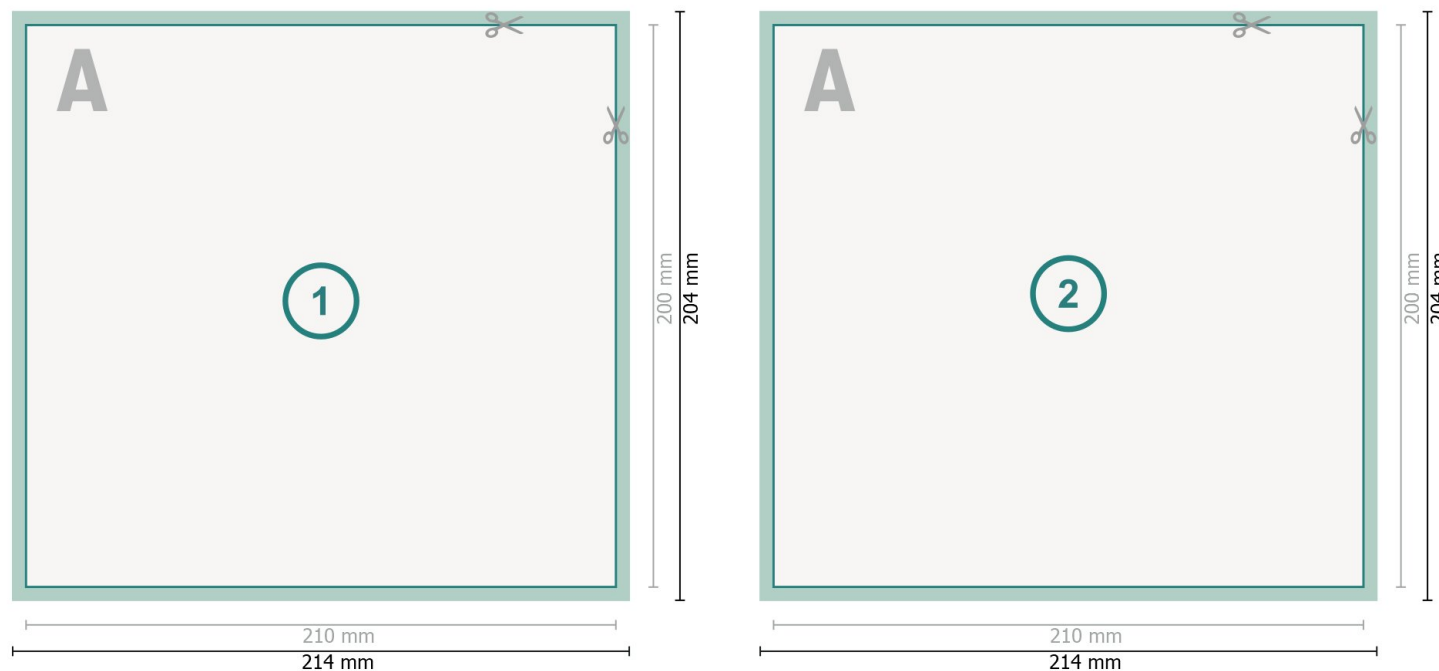

Selbstdurchschreibe-Sätze, Hochformat, 21 x 20 cm, 4/1-farbig

Formato de datos (incl. 2 mm sangrado):

21,4 x 20,4 cm

sangrado:

2 mm

Formato final:

21 x 20 cm

Distancia de seguridad:

4 mm

distancia de los textos/información hasta el borde del formato final.

Esto evita el corte indeseado.

Por favor, ten en cuenta

Has de aplicar el margen suplementario y la distancia de seguridad según lo indicado.

Los colores del fondo, las imágenes o las gráficas se han de aplicar hasta el borde del formato de datos.

Durante la producción se pueden producir tolerancias por el corte, el troquelado y el plegado.

Encontrarás las indicaciones sobre los datos de impresión en la pestaña *Datos de impresión* en www.onlineprinters.es