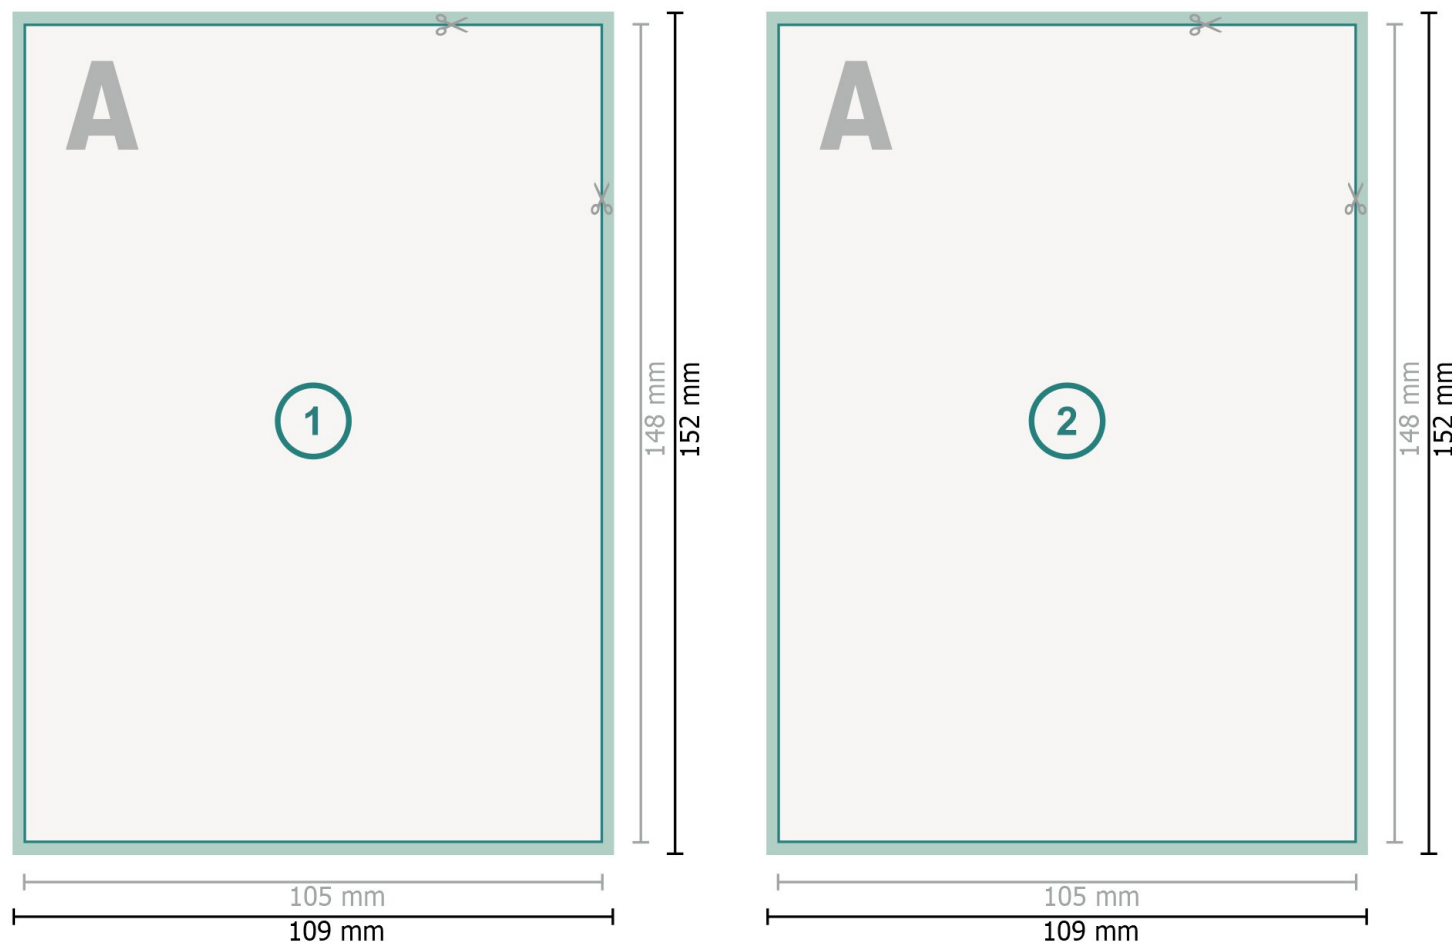

Tarjetas postales con lacado parcial en relieve, A6

Formato de datos (incl. mm sangrado):
10,9 x 15,2 cm

sangrado:
mm

Formato final:
10,5 x 14,8 cm

Distancia de seguridad:
4 mm
distancia de los textos/información hasta el borde del formato final.
Esto evita el corte indeseado.

Por favor, ten en cuenta

Has de aplicar el margen suplementario y la distancia de seguridad según lo indicado.

Los colores del fondo, las imágenes o las gráficas se han de aplicar hasta el borde del formato de datos.