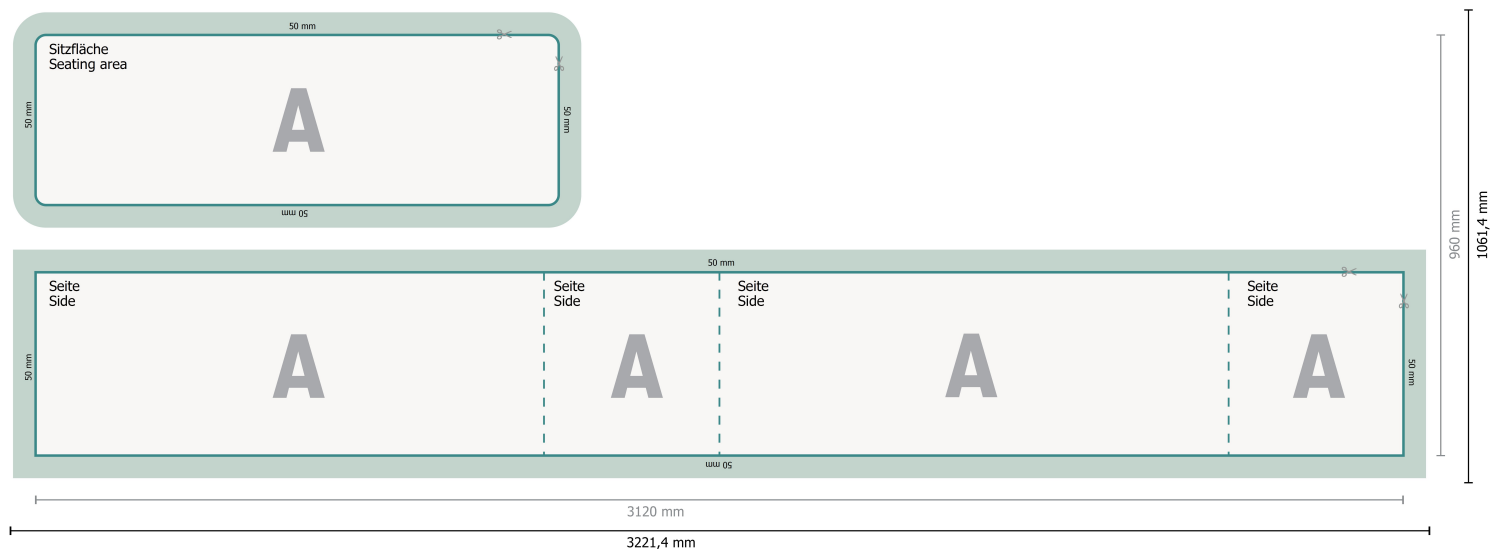

Pufs cuadrados para 3 personas

Formato de datos (incl. margen de costura):

322,14 x 106,14 cm

Formato final:

312 x 96 cm

Por favor, elimina el contorno de troquelado de la plantilla de descarga antes de generar tus datos de impresión. Acláranos el posicionamiento del contorno de troquelado en un segundo archivo (archivo de vista previa).

Explicación de los símbolos

A Dirección de lectura

— Formato final

— Formato de datos

 Aquí cortamos/troquelamos tu producto

 margen de costura

- - - Acanalado/Plegue

Por favor, ten en cuenta

Has de aplicar el margen suplementario y la distancia de seguridad según lo indicado.

Los colores del fondo, las imágenes o las gráficas se han de aplicar hasta el borde del formato de datos.

Durante la producción se pueden producir tolerancias por el corte, el troquelado y el plegado.