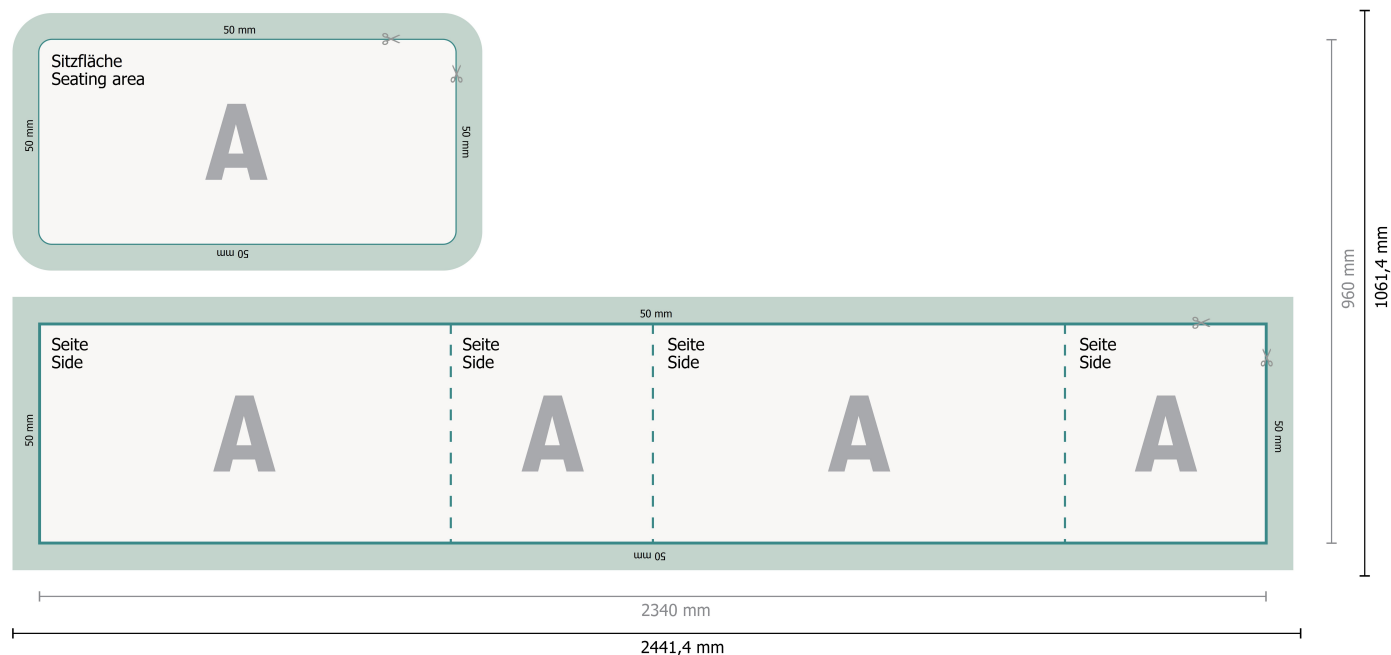

Pufs cuadrados para 2 personas

Formato de datos (incl. margen de costura):

244,14 x 106,14 cm

Formato final:

234 x 96 cm

Por favor, elimina el contorno de troquelado de la plantilla de descarga antes de generar tus datos de impresión. Acláranos el posicionamiento del contorno de troquelado en un segundo archivo (archivo de vista previa).

Explicación de los símbolos

-  Dirección de lectura
-  Formato final
-  Formato de datos
-  Aquí cortamos/troquelamos tu producto
-  margen de costura
-  Acanalado/Pliegue

Por favor, ten en cuenta

Has de aplicar el margen suplementario y la distancia de seguridad según lo indicado.

Los colores del fondo, las imágenes o las gráficas se han de aplicar hasta el borde del formato de datos.

Durante la producción se pueden producir tolerancias por el corte, el troquelado y el plegado.

Encontrarás las indicaciones sobre los datos de impresión en la pestaña *Datos de impresión* en www.onlineprinters.es