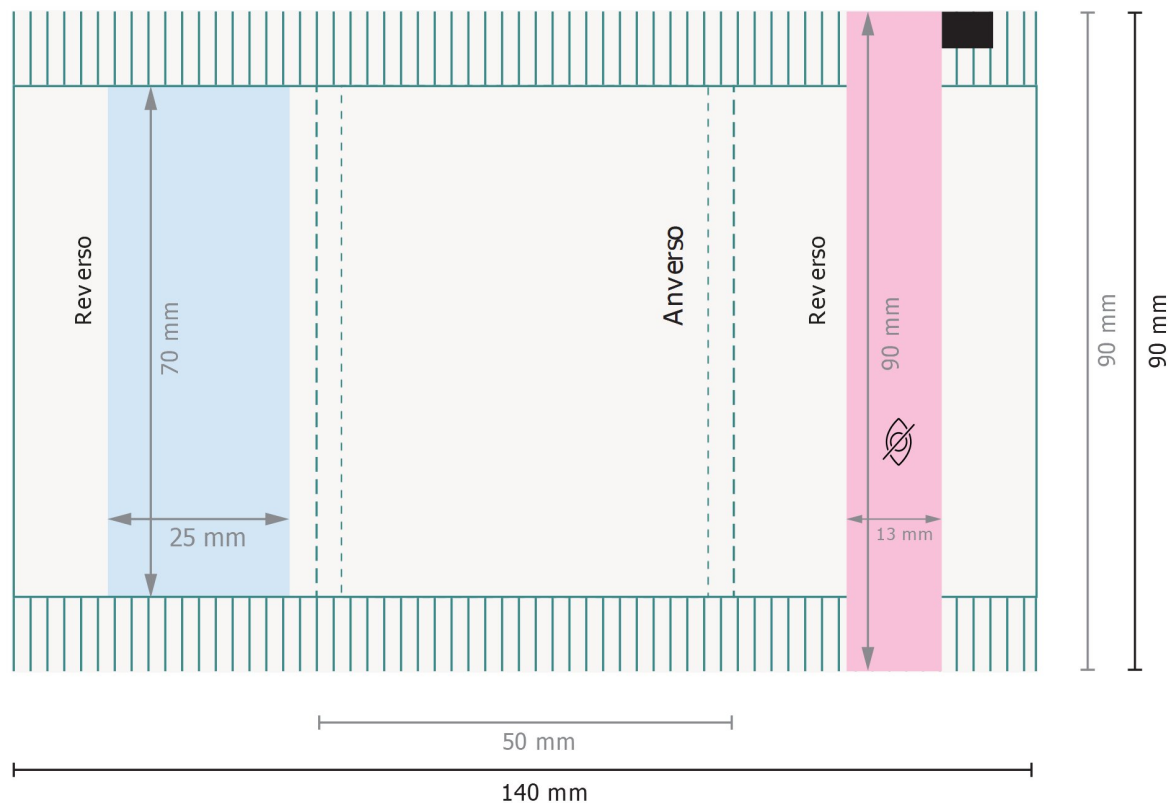

### Formato de datos:

14 x 9 cm

### Formato final (cerrado):

5 x 9 cm

### Distancia de seguridad:

4 mm

distancia de los textos/información hasta el borde del formato final.

Esto evita el corte indeseado.

■ Área para indicaciones de contenido.

### Por favor, ten en cuenta

Has de aplicar el margen suplementario y la distancia de seguridad según lo indicado.

Los colores del fondo, las imágenes o las gráficas se han de aplicar hasta el borde del formato de datos.