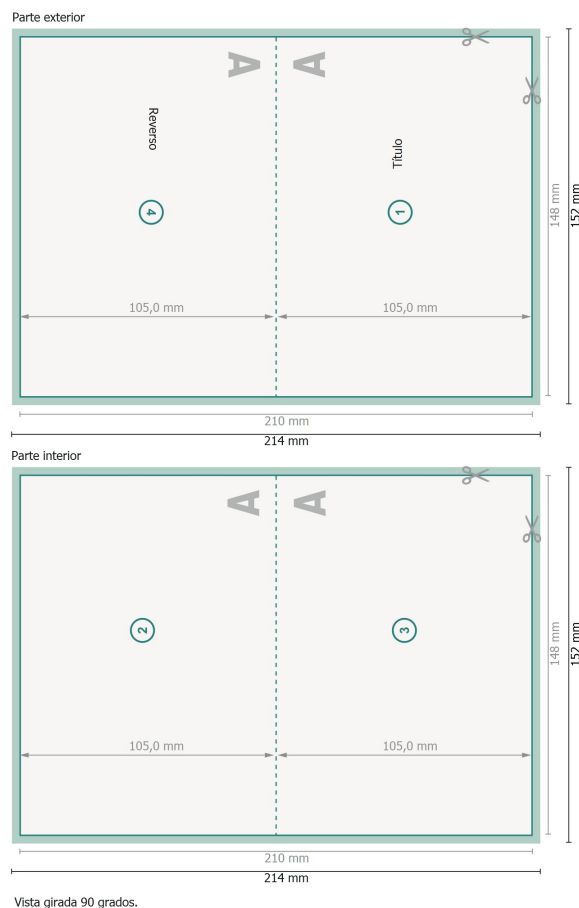

# Tarjetas plegables con lacado parcial en relieve, formato apaisado A6, lado largo hendido

## 1 pliegue

**Formato de datos (incl. 2 mm sangrado):**

21,4 x 15,2 cm

**sangrado:**

2 mm

**Formato final:**

21 x 14,8 cm

**Formato final (cerrado):**

14,8 x 10,5 cm

**Distancia de seguridad:**

4 mm

distancia de los textos/información hasta el borde del formato final.

Esto evita el corte indeseado.

### Por favor, ten en cuenta

Has de aplicar el margen suplementario y la distancia de seguridad según lo indicado.

Los colores del fondo, las imágenes o las gráficas se han de aplicar hasta el borde del formato de datos.