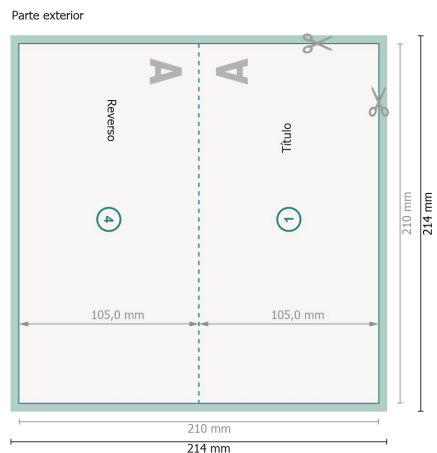

Tarjetas plegables con estampado en caliente, formato apaisado DL, lado largo hendido

1 pliegue

Vista girada 90 grados.

Formato de datos (incl. 2 mm sangrado):

21,4 x 21,4 cm

sangrado:

2 mm

Formato final:

21 x 21 cm

Formato final (cerrado):

21 x 10,5 cm

Distancia de seguridad:

4 mm

distancia de los textos/información hasta el borde del formato final.

Esto evita el corte indeseado.

Explicación de los símbolos

 Sangrado

 Dirección de lectura

 Formato final

 Formato de datos

 Aquí cortamos/troquelamos tu producto

 Acanalado/Pliegue

Por favor, ten en cuenta

Has de aplicar el margen suplementario y la distancia de seguridad según lo indicado.

Los colores del fondo, las imágenes o las gráficas se han de aplicar hasta el borde del formato de datos.

Durante la producción se pueden producir tolerancias por el corte, el troquelado y el plegado.

Encontrarás las indicaciones sobre los datos de impresión en la pestaña *Datos de impresión* en www.onlineprinters.es