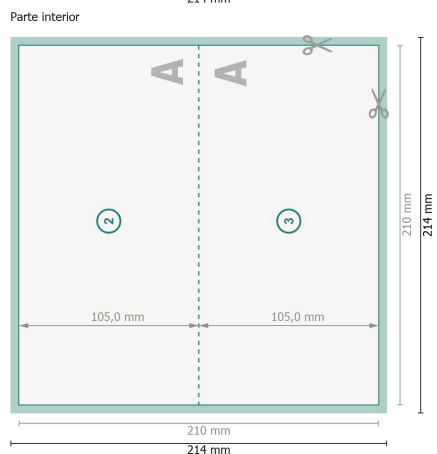

Tarjetas plegables con estampado en caliente, formato apaisado DL, lado largo hendido

1 pliegue

Vista girada 90 grados.

Formato de datos (incl. 2 mm sangrado):

21,4 x 21,4 cm

sangrado:

2 mm

Formato final:

21 x 21 cm

Formato final (cerrado):

21 x 10,5 cm

Distancia de seguridad:

4 mm

distancia de los textos/información hasta el borde del formato final.

Esto evita el corte indeseado.

Explicación de los símbolos

 Sangrado

 Dirección de lectura

 Formato final

 Formato de datos

 Aquí cortamos/troquelamos tu producto

 Acanalado/Pliegue

Por favor, ten en cuenta

Has de aplicar el margen suplementario y la distancia de seguridad según lo indicado.

Los colores del fondo, las imágenes o las gráficas se han de aplicar hasta el borde del formato de datos.

Durante la producción se pueden producir tolerancias por el corte, el troquelado y el plegado.

Encontrarás las indicaciones sobre los datos de impresión en la pestaña *Datos de impresión* en www.onlineprinters.es