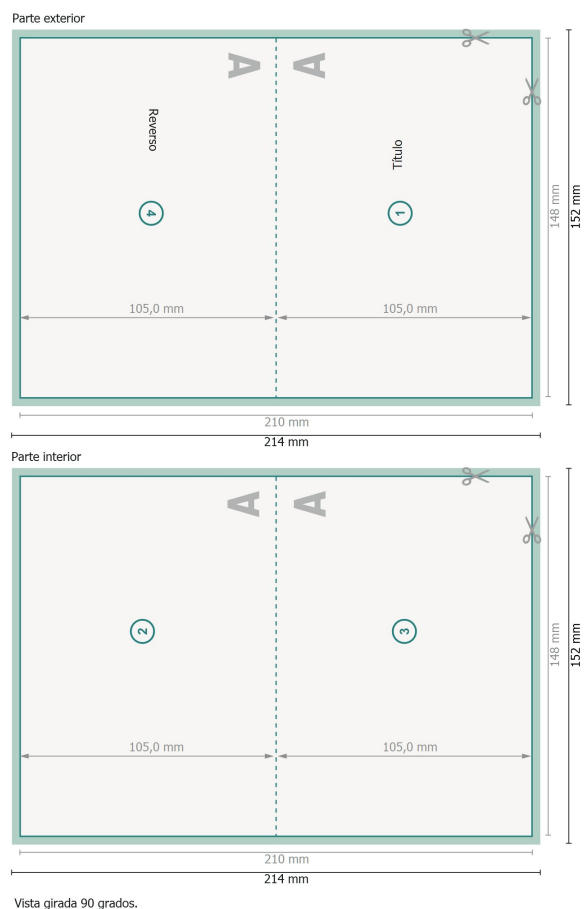

Tarjetas navideñas plegables con lacado parcial UV, formato apaisado, A6 lado largo hendi- 1 pliegue

Formato de datos (incl. 2 mm sangrado):

21,4 x 15,2 cm

sangrado:

2 mm

Formato final:

21 x 14,8 cm

Formato final (cerrado):

14,8 x 10,5 cm

Distancia de seguridad:

4 mm

distancia de los textos/información hasta el borde del formato final.

Esto evita el corte indeseado.

Explicación de los símbolos

 Sangrado

 Dirección de lectura

 Formato final

 Formato de datos

 Aquí cortamos/troquelamos tu producto

 Acanalado/Plegue

Por favor, ten en cuenta

Has de aplicar el margen suplementario y la distancia de seguridad según lo indicado.

Los colores del fondo, las imágenes o las gráficas se han de aplicar hasta el borde del formato de datos.