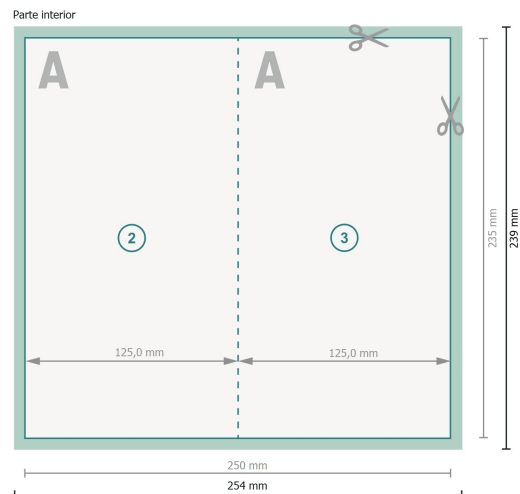

Tarjetas plegables formato vertical con lacado parcial UV, Maxi

1 pliegue

Formato de datos (incl. 2 mm sangrado):

25,4 x 23,9 cm

sangrado:

2 mm

Formato final:

25 x 23,5 cm

Formato final (cerrado):

12,5 x 23,5 cm

Distancia de seguridad:

4 mm

distancia de los textos/información hasta el borde del formato final.

Esto evita el corte indeseado.

Explicación de los símbolos

 Sangrado

 Dirección de lectura

 Formato final

 Formato de datos

 Aquí cortamos/troquelamos tu producto

 Acanalado/Pliegue

Por favor, ten en cuenta

Has de aplicar el margen suplementario y la distancia de seguridad según lo indicado.

Los colores del fondo, las imágenes o las gráficas se han de aplicar hasta el borde del formato de datos.

Durante la producción se pueden producir tolerancias por el corte, el troquelado y el plegado.

Encontrarás las indicaciones sobre los datos de impresión en la pestaña *Datos de impresión* en www.onlineprinters.es