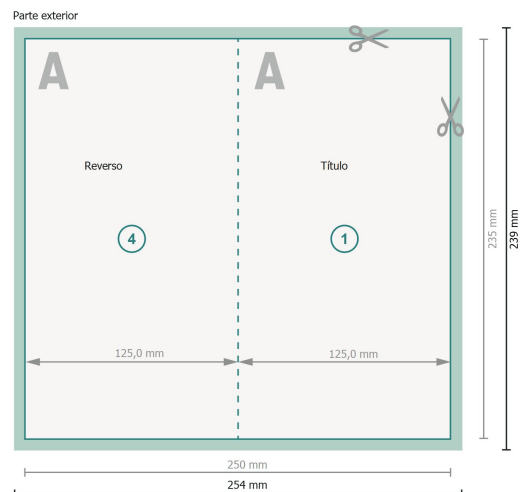

Tarjetas plegables formato vertical con lacado parcial UV, Maxi

1 pliegue

Formato de datos (incl. 2 mm sangrado):

25,4 x 23,9 cm

sangrado:

2 mm

Formato final:

25 x 23,5 cm

Formato final (cerrado):

12,5 x 23,5 cm

Distancia de seguridad:

4 mm

distancia de los textos/información hasta el borde del formato final.

Esto evita el corte indeseado.

Explicación de los símbolos

 Sangrado

 Dirección de lectura

 Formato final

 Formato de datos

 Aquí cortamos/troquelamos tu producto

 Acanalado/Pliegue

Por favor, ten en cuenta

Has de aplicar el margen suplementario y la distancia de seguridad según lo indicado.

Los colores del fondo, las imágenes o las gráficas se han de aplicar hasta el borde del formato de datos.

Durante la producción se pueden producir tolerancias por el corte, el troquelado y el plegado.

Encontrarás las indicaciones sobre los datos de impresión en la pestaña *Datos de impresión* en www.onlineprinters.es