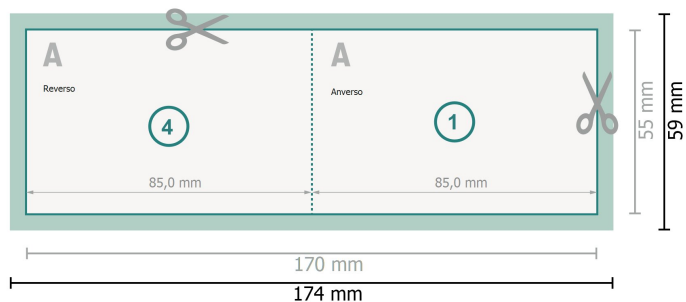

Tarjetas plegables con estampado en caliente, formato apaisado, 8,5 x 5,5 cm

1 pliegue

Formato de datos (incl. 2 mm sangrado):

17,4 x 5,9 cm

sangrado:

2 mm

Formato final:

17 x 5,5 cm

Formato final (cerrado):

8,5 x 5,5 cm

Distancia de seguridad:

4 mm

distancia de los textos/información hasta el borde del formato final.

Esto evita el corte indeseado.

Explicación de los símbolos

 Sangrado

 Dirección de lectura

 Formato final

 Formato de datos

 Aquí cortamos/troquelamos tu producto

 Acanalado/Pliegue

Por favor, ten en cuenta

Has de aplicar el margen suplementario y la distancia de seguridad según lo indicado.

Los colores del fondo, las imágenes o las gráficas se han de aplicar hasta el borde del formato de datos.

Durante la producción se pueden producir tolerancias por el corte, el troquelado y el plegado.

Encontrarás las indicaciones sobre los datos de impresión en la pestaña *Datos de impresión* en www.onlineprinters.es