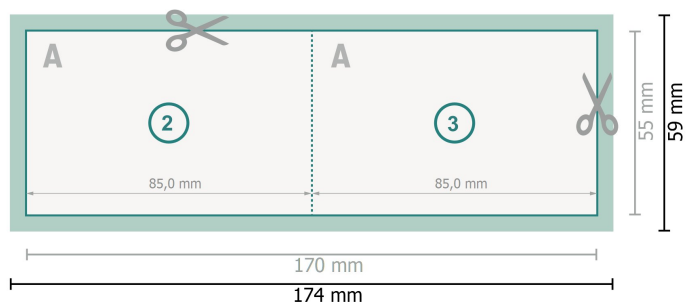

Tarjetas plegables con estampado en caliente, formato apaisado, 8,5 x 5,5 cm

1 pliegue

Formato de datos (incl. 2 mm sangrado):

17,4 x 5,9 cm

sangrado:

2 mm

Formato final:

17 x 5,5 cm

Formato final (cerrado):

8,5 x 5,5 cm

Distancia de seguridad:

4 mm

distancia de los textos/información hasta el borde del formato final.

Esto evita el corte indeseado.

Explicación de los símbolos

 Sangrado

 Dirección de lectura

 Formato final

 Formato de datos

 Aquí cortamos/troquelamos tu producto

 Acanalado/Pliegue

Por favor, ten en cuenta

Has de aplicar el margen suplementario y la distancia de seguridad según lo indicado.

Los colores del fondo, las imágenes o las gráficas se han de aplicar hasta el borde del formato de datos.

Durante la producción se pueden producir tolerancias por el corte, el troquelado y el plegado.

Encontrarás las indicaciones sobre los datos de impresión en la pestaña *Datos de impresión* en www.onlineprinters.es