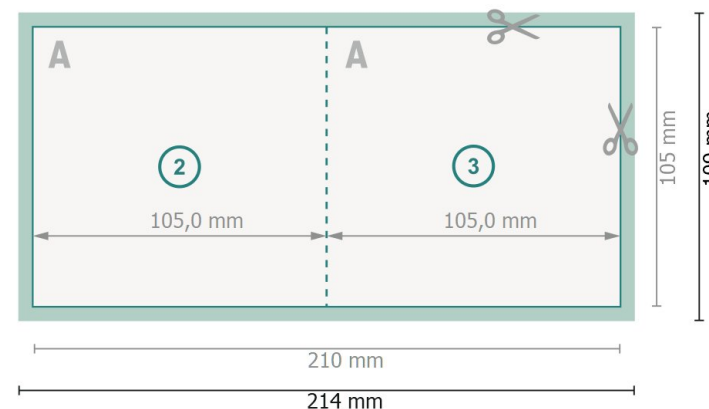

Tarjetas plegables con lacado parcial UV, A6-cuadrado

1 pliegue

Parte exterior

Parte interior

Formato de datos (incl. 2 mm sangrado):

21,4 x 10,9 cm

sangrado:

2 mm

Formato final:

21 x 10,5 cm

Formato final (cerrado):

10,5 x 10,5 cm

Distancia de seguridad:

4 mm

distancia de los textos/información hasta el borde del formato final.

Esto evita el corte indeseado.

Por favor, ten en cuenta

Has de aplicar el margen suplementario y la distancia de seguridad según lo indicado.

Los colores del fondo, las imágenes o las gráficas se han de aplicar hasta el borde del formato de datos.