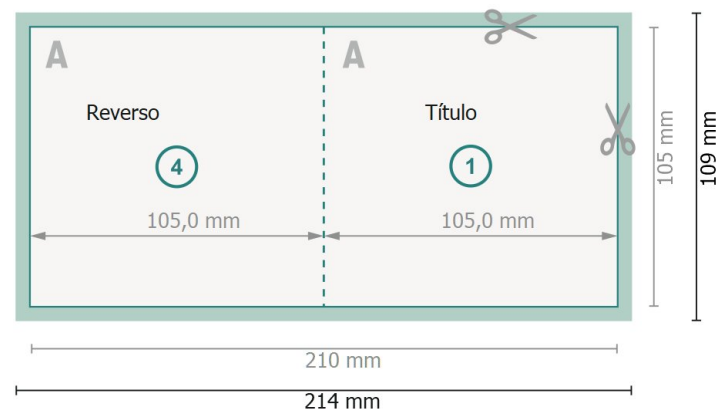

Tarjetas plegables con lacado parcial UV, A6-cuadrado

1 pliegue

Parte exterior

Parte interior

Formato de datos (incl. 2 mm sangrado):

21,4 x 10,9 cm

sangrado:

2 mm

Formato final:

21 x 10,5 cm

Formato final (cerrado):

10,5 x 10,5 cm

Distancia de seguridad:

4 mm

distancia de los textos/información hasta el borde del formato final.

Esto evita el corte indeseado.

Por favor, ten en cuenta

Has de aplicar el margen suplementario y la distancia de seguridad según lo indicado.

Los colores del fondo, las imágenes o las gráficas se han de aplicar hasta el borde del formato de datos.