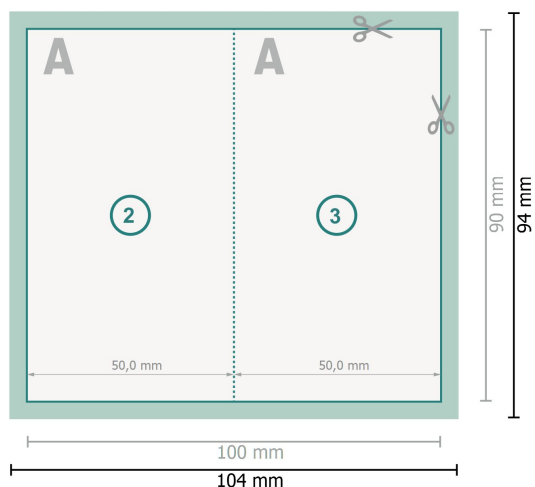

Tarjetas plegables con estampado en caliente, formato vertical, 5,0 x 9,0 cm

1 pliegue

Formato de datos (incl. 2 mm sangrado):

10,4 x 9,4 cm

sangrado:

2 mm

Formato final:

10 x 9 cm

Formato final (cerrado):

5 x 9 cm

Distancia de seguridad:

4 mm

distancia de los textos/información hasta el borde del formato final.

Esto evita el corte indeseado.

Explicación de los símbolos

 Sangrado

 Dirección de lectura

 Formato final

 Formato de datos

 Aquí cortamos/troquelamos tu producto

 Acanalado/Pliegue

Por favor, ten en cuenta

Has de aplicar el margen suplementario y la distancia de seguridad según lo indicado.

Los colores del fondo, las imágenes o las gráficas se han de aplicar hasta el borde del formato de datos.

Durante la producción se pueden producir tolerancias por el corte, el troquelado y el plegado.

Encontrarás las indicaciones sobre los datos de impresión en la pestaña *Datos de impresión* en www.onlineprinters.es