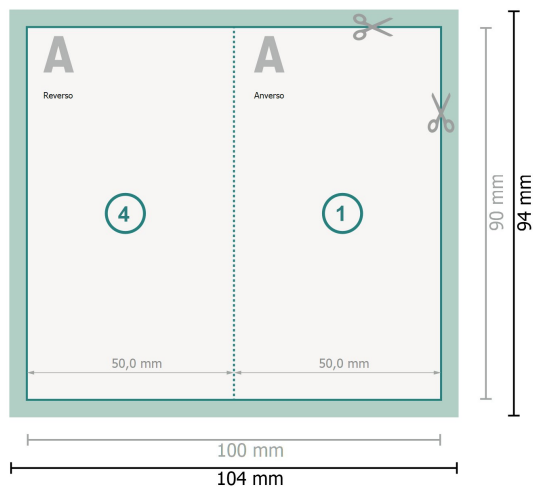

Tarjetas plegables con estampado en caliente, formato vertical, 5,0 x 9,0 cm

1 pliegue

Formato de datos (incl. 2 mm sangrado):

10,4 x 9,4 cm

sangrado:

2 mm

Formato final:

10 x 9 cm

Formato final (cerrado):

5 x 9 cm

Distancia de seguridad:

4 mm

distancia de los textos/información hasta el borde del formato final.

Esto evita el corte indeseado.

Explicación de los símbolos

 Sangrado

 Dirección de lectura

 Formato final

 Formato de datos

 Aquí cortamos/troquelamos tu producto

 Acanalado/Pliegue

Por favor, ten en cuenta

Has de aplicar el margen suplementario y la distancia de seguridad según lo indicado.

Los colores del fondo, las imágenes o las gráficas se han de aplicar hasta el borde del formato de datos.

Durante la producción se pueden producir tolerancias por el corte, el troquelado y el plegado.

Encontrarás las indicaciones sobre los datos de impresión en la pestaña *Datos de impresión* en www.onlineprinters.es