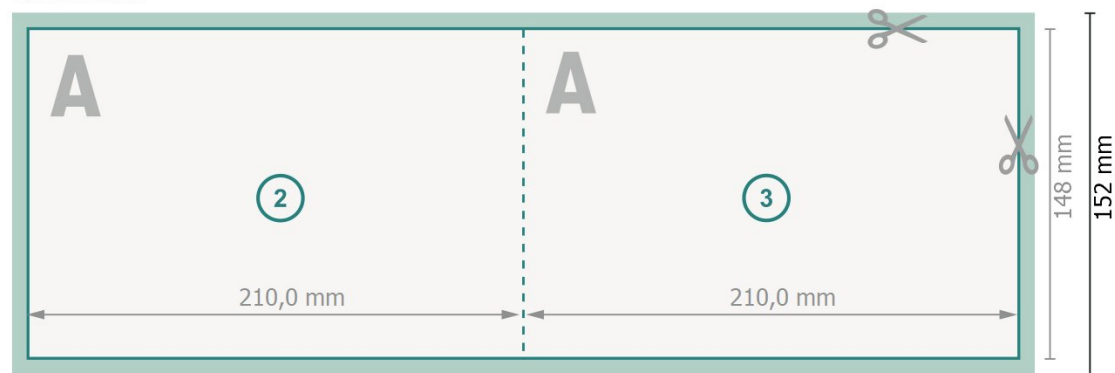

Tarjetas plegables formato apaisado con lacado parcial en relieve, A5

1 pliegue

Parte exterior

Parte interior

Formato de datos (incl. 2 mm sangrado):

42,4 x 15,2 cm

sangrado:

2 mm

Formato final:

42 x 14,8 cm

Formato final (cerrado):

21 x 14,8 cm

Distancia de seguridad:

4 mm

distancia de los textos/información hasta el borde del formato final.

Esto evita el corte indeseado.