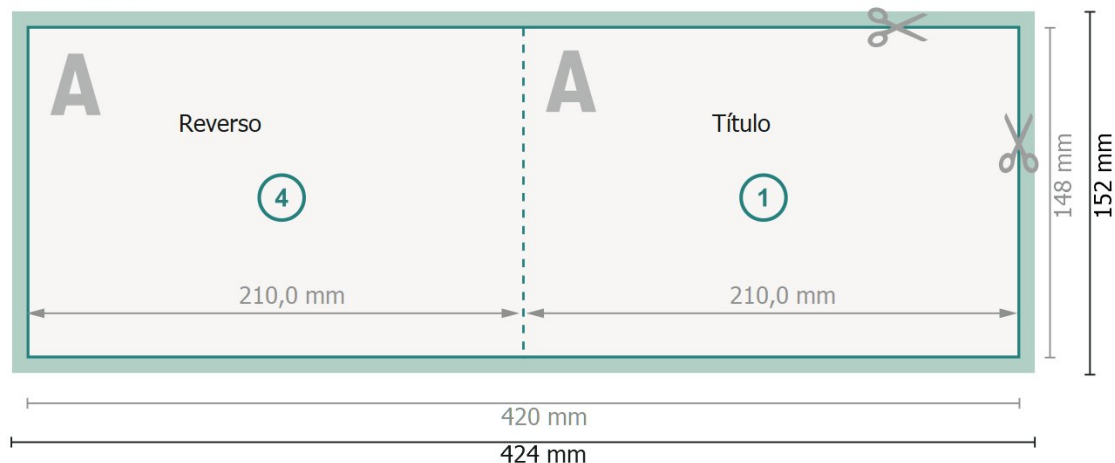

Tarjetas plegables formato apaisado con lacado parcial en relieve, A5

1 pliegue

Parte exterior

Parte interior

Formato de datos (incl. 2 mm sangrado):

42,4 x 15,2 cm

sangrado:

2 mm

Formato final:

42 x 14,8 cm

Formato final (cerrado):

21 x 14,8 cm

Distancia de seguridad:

4 mm

distancia de los textos/información hasta el borde del formato final.

Esto evita el corte indeseado.