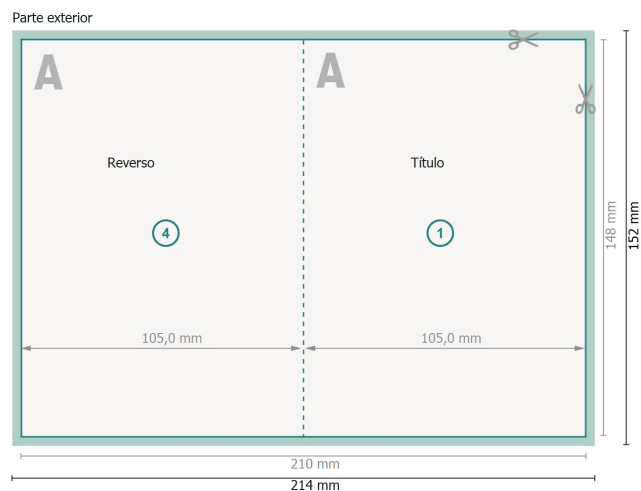

Tarjetas plegables formato vertical con lacado parcial en relieve, A6

4 páginas, 1 pliegue

Formato de datos (incl. 2 mm sangrado):

21,4 x 15,2 cm

sangrado:

2 mm

Formato final:

21 x 14,8 cm

Formato final (cerrado):

10,5 x 14,8 cm

Distancia de seguridad:

4 mm

distancia de los textos/información hasta el borde del formato final.

Esto evita el corte indeseado.

Explicación de los símbolos

 Sangrado

 Dirección de lectura

 Formato final

 Formato de datos

 Aquí cortamos/troquelamos tu producto

 Acanalado/Pliegue

Por favor, ten en cuenta

Has de aplicar el margen suplementario y la distancia de seguridad según lo indicado.

Los colores del fondo, las imágenes o las gráficas se han de aplicar hasta el borde del formato de datos.

Durante la producción se pueden producir tolerancias por el corte, el troquelado y el plegado.

Encontrarás las indicaciones sobre los datos de impresión en la pestaña *Datos de impresión* en www.onlineprinters.es