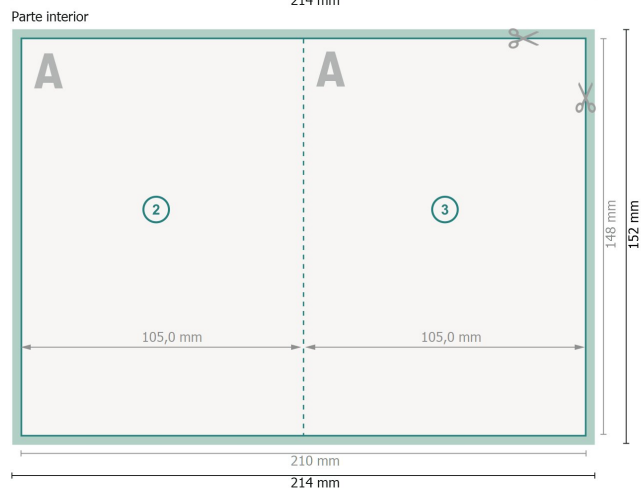

Tarjetas plegables formato vertical con lacado parcial en relieve, A6

4 páginas, 1 pliegue

Formato de datos (incl. 2 mm sangrado):

21,4 x 15,2 cm

sangrado:

2 mm

Formato final:

21 x 14,8 cm

Formato final (cerrado):

10,5 x 14,8 cm

Distancia de seguridad:

4 mm

distancia de los textos/información hasta el borde del formato final.

Esto evita el corte indeseado.

Explicación de los símbolos

 Sangrado

 Dirección de lectura

 Formato final

 Formato de datos

 Aquí cortamos/troquelamos tu producto

 Acanalado/Pliegue

Por favor, ten en cuenta

Has de aplicar el margen suplementario y la distancia de seguridad según lo indicado.

Los colores del fondo, las imágenes o las gráficas se han de aplicar hasta el borde del formato de datos.

Durante la producción se pueden producir tolerancias por el corte, el troquelado y el plegado.

Encontrarás las indicaciones sobre los datos de impresión en la pestaña *Datos de impresión* en www.onlineprinters.es