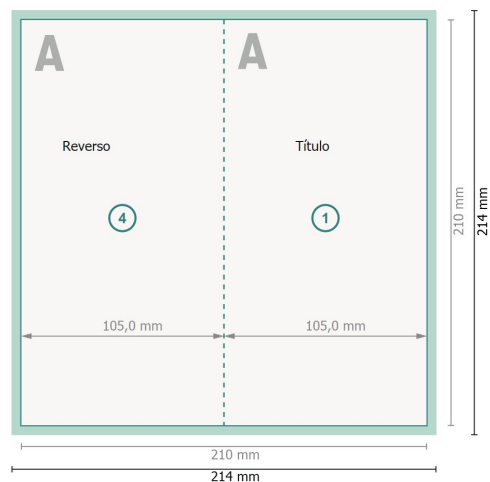

Tarjetas navideñas plegables en formato vertical con lacado parcial UV, DL

4 páginas, 1 pliegue

Parte exterior

Parte interior

Formato de datos (incl. 2 mm sangrado):

21,4 x 21,4 cm

sangrado:

2 mm

Formato final:

21 x 21 cm

Formato final (cerrado):

10,5 x 21 cm

Distancia de seguridad:

4 mm

distancia de los textos/información hasta el borde del formato final.

Esto evita el corte indeseado.