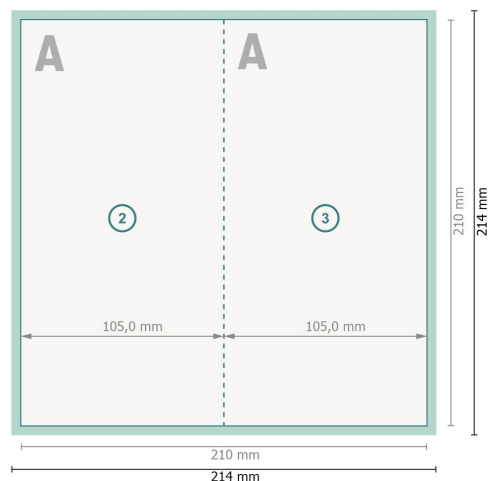

Tarjetas navideñas plegables en formato vertical con lacado parcial UV, DL

4 páginas, 1 pliegue

Parte exterior

Parte interior

Formato de datos (incl. 2 mm sangrado):

21,4 x 21,4 cm

sangrado:

2 mm

Formato final:

21 x 21 cm

Formato final (cerrado):

10,5 x 21 cm

Distancia de seguridad:

4 mm

distancia de los textos/información hasta el borde del formato final.

Esto evita el corte indeseado.

Has de aplicar el margen suplementario y la distancia de seguridad según lo indicado.

Los colores del fondo, las imágenes o las gráficas se han de aplicar hasta el borde del formato de datos.

Durante la producción se pueden producir tolerancias por el corte, el troquelado y el plegado.