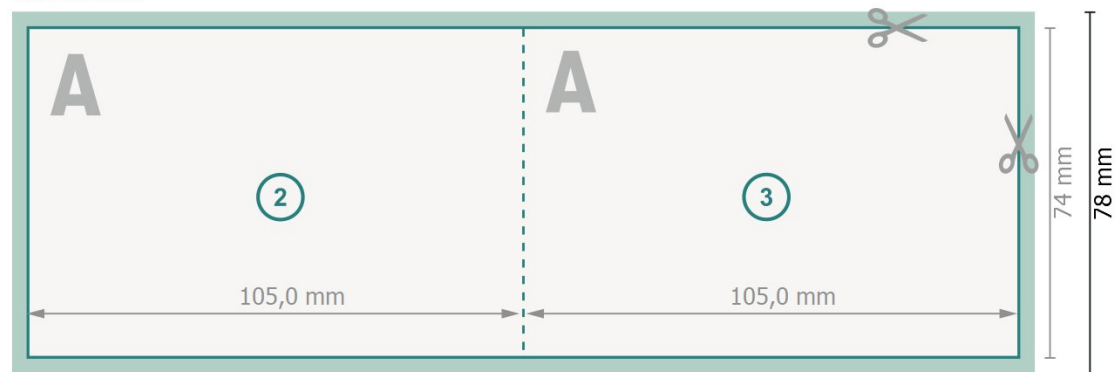

# Tarjetas plegables formato apaisado con lacado parcial UV, A7

1 pliegue

Parte exterior

Parte interior

**Formato de datos (incl. 2 mm sangrado):**

21,4 x 7,8 cm

**sangrado:**

2 mm

**Formato final:**

21 x 7,4 cm

**Formato final (cerrado):**

10,5 x 7,4 cm

**Distancia de seguridad:**

4 mm

distancia de los textos/información hasta el borde del formato final.

Esto evita el corte indeseado.

## Por favor, ten en cuenta

Has de aplicar el margen suplementario y la distancia de seguridad según lo indicado.

Los colores del fondo, las imágenes o las gráficas se han de aplicar hasta el borde del formato de datos.