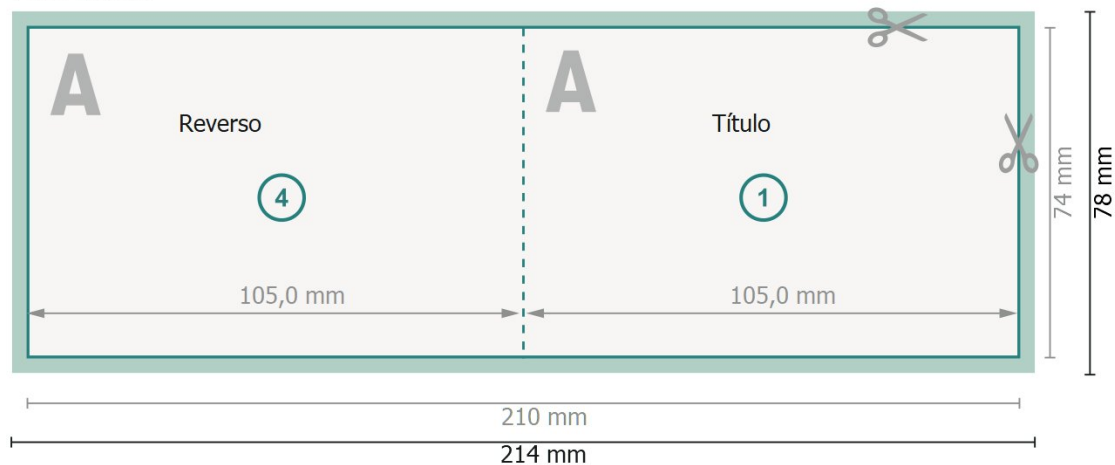

# Tarjetas plegables formato apaisado con lacado parcial UV, A7

1 pliegue

Parte exterior

Parte interior

**Formato de datos (incl. 2 mm sangrado):**

21,4 x 7,8 cm

**sangrado:**

2 mm

**Formato final:**

21 x 7,4 cm

**Formato final (cerrado):**

10,5 x 7,4 cm

**Distancia de seguridad:**

4 mm

distancia de los textos/información hasta el borde del formato final.

Esto evita el corte indeseado.

## Por favor, ten en cuenta

Has de aplicar el margen suplementario y la distancia de seguridad según lo indicado.

Los colores del fondo, las imágenes o las gráficas se han de aplicar hasta el borde del formato de datos.