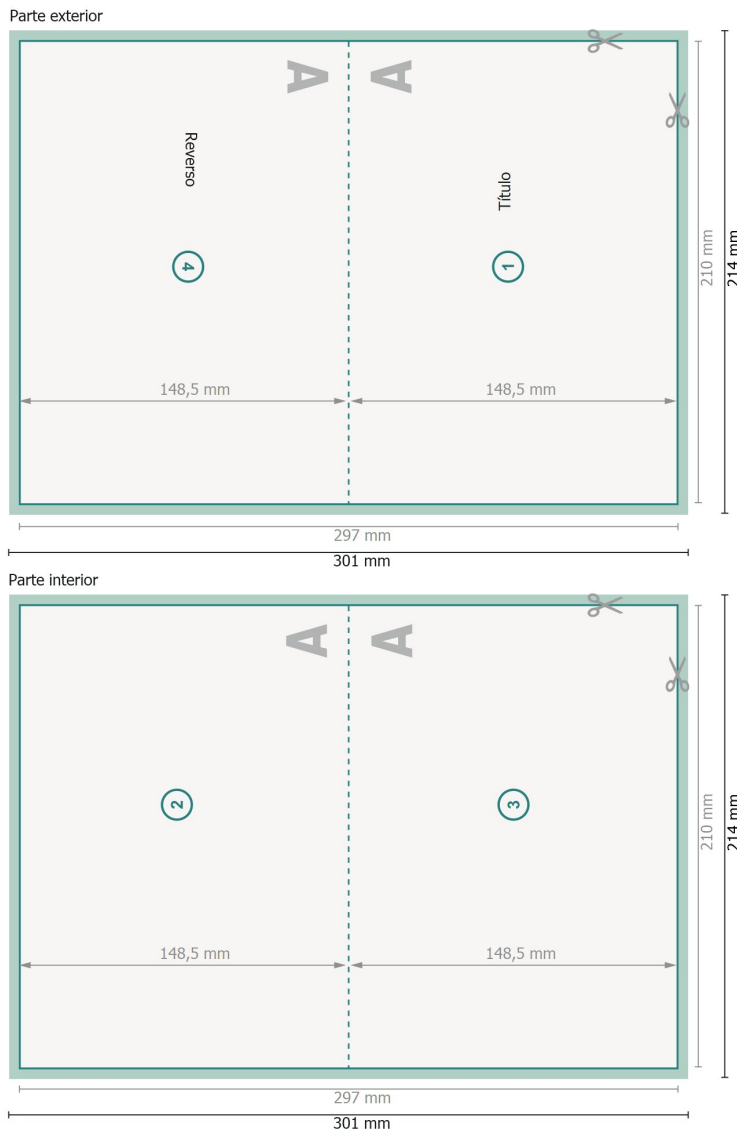

# Tarjetas plegables con estampado en caliente, formato apaisado A5, lado 1 pliegue

Vista girada 90 grados.

## Formato de datos (incl. 2 mm sangrado):

30,1 x 21,4 cm

## sangrado:

2 mm

## Formato final:

29,7 x 21 cm