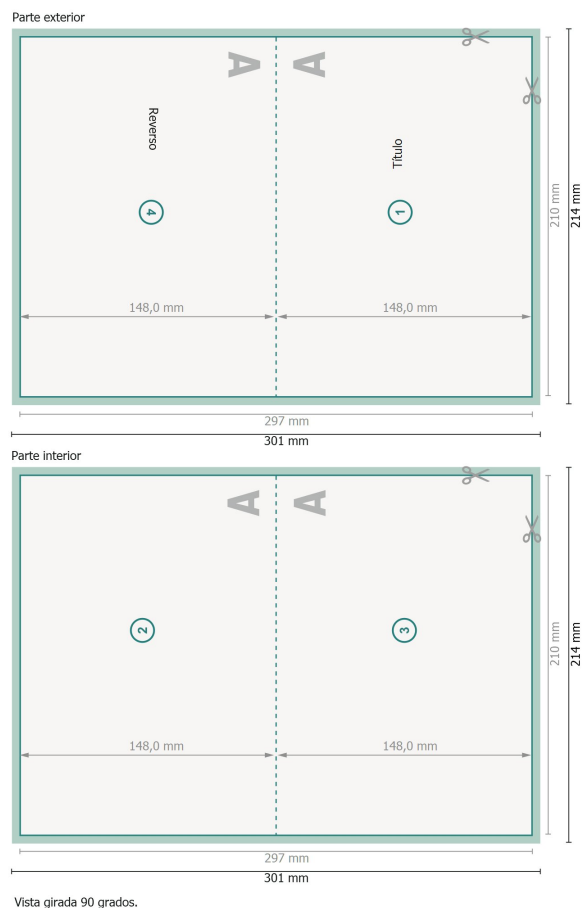

# Tarjetas plegables con estampado en caliente, formato apaisado A5, lado largo hendido

## 1 pliegue

**Formato de datos (incl. 2 mm sangrado):**

30,1 x 21,4 cm

**sangrado:**

2 mm

**Formato final:**

29,7 x 21 cm

**Formato final (cerrado):**

21 x 14,8 cm

**Distancia de seguridad:**

4 mm

distancia de los textos/información hasta el borde del formato final.

Esto evita el corte indeseado.

### Por favor, ten en cuenta

Has de aplicar el margen suplementario y la distancia de seguridad según lo indicado.

Los colores del fondo, las imágenes o las gráficas se han de aplicar hasta el borde del formato de datos.