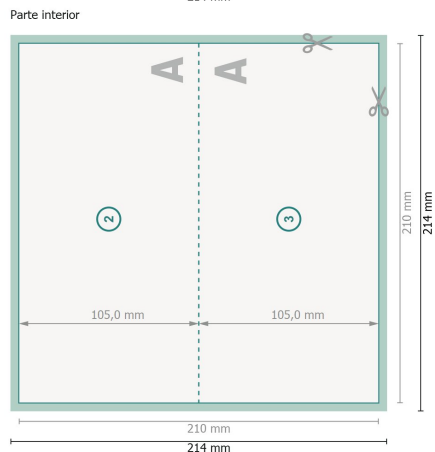

Tarjetas plegables con lacado parcial UV, formato apaisado DL, lado largo hendido

1 pliegue

Vista girada 90 grados.

Formato de datos (incl. 2 mm sangrado):

21,4 x 21,4 cm

sangrado:

2 mm

Formato final:

21 x 21 cm

Formato final (cerrado):

21 x 10,5 cm

Distancia de seguridad:

4 mm

distancia de los textos/información hasta el borde del formato final.

Esto evita el corte indeseado.

Explicación de los símbolos

 Sangrado

 Dirección de lectura

 Formato final

 Formato de datos

 Aquí cortamos/troquelamos tu producto

 Acanalado/Pliegue

Por favor, ten en cuenta

Has de aplicar el margen suplementario y la distancia de seguridad según lo indicado.

Los colores del fondo, las imágenes o las gráficas se han de aplicar hasta el borde del formato de datos.

Durante la producción se pueden producir tolerancias por el corte, el troquelado y el plegado.

Encontrarás las indicaciones sobre los datos de impresión en la pestaña *Datos de impresión* en www.onlineprinters.es