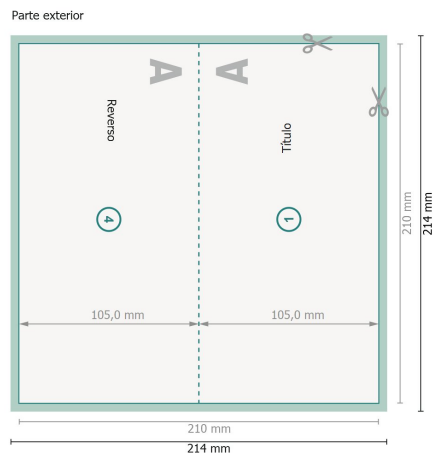

Tarjetas plegables con lacado parcial UV, formato apaisado DL, lado largo hendido

1 pliegue

Vista girada 90 grados.

Formato de datos (incl. 2 mm sangrado):

21,4 x 21,4 cm

sangrado:

2 mm

Formato final:

21 x 21 cm

Formato final (cerrado):

21 x 10,5 cm

Distancia de seguridad:

4 mm

distancia de los textos/información hasta el borde del formato final.

Esto evita el corte indeseado.

Explicación de los símbolos

 Sangrado

 Dirección de lectura

 Formato final

 Formato de datos

 Aquí cortamos/troquelamos tu producto

 Acanalado/Pliegue

Por favor, ten en cuenta

Has de aplicar el margen suplementario y la distancia de seguridad según lo indicado.

Los colores del fondo, las imágenes o las gráficas se han de aplicar hasta el borde del formato de datos.

Durante la producción se pueden producir tolerancias por el corte, el troquelado y el plegado.

Encontrarás las indicaciones sobre los datos de impresión en la pestaña *Datos de impresión* en www.onlineprinters.es