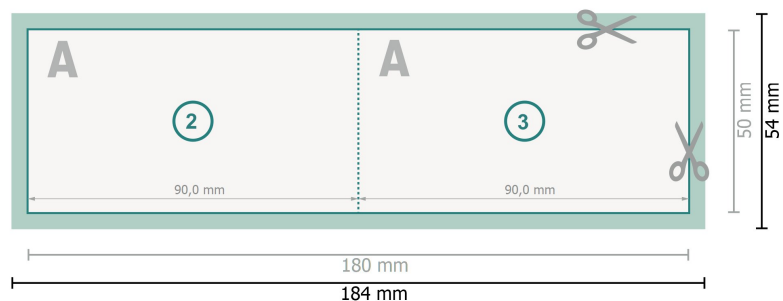

# Tarjetas plegables con estampado en caliente, formato apaisado, 9,0 x 5,0 cm

1 pliegue

## Formato de datos (incl. 2 mm sangrado):

18,4 x 5,4 cm

## sangrado:

2 mm

## Formato final:

18 x 5 cm