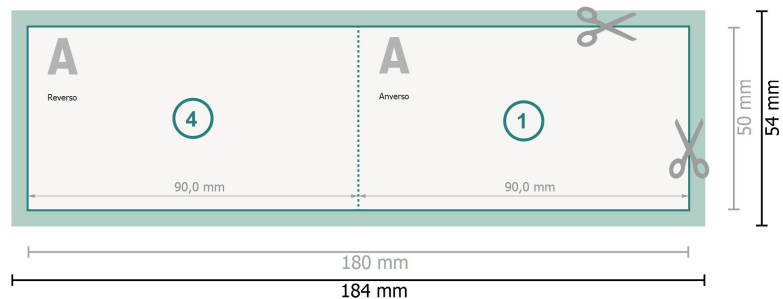

# Tarjetas plegables con estampado en caliente, formato apaisado, 9,0 x 5,0 cm

1 pliegue

## Formato de datos (incl. 2 mm sangrado):

18,4 x 5,4 cm

## sangrado:

2 mm

## Formato final:

18 x 5 cm