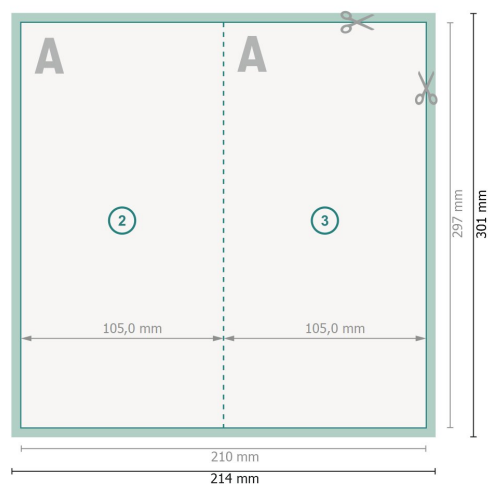

Tarjetas plegables formato vertical con lacado parcial en relieve, A4 medio

1 pliegue

Parte exterior

Parte interior

Formato de datos (incl. 2 mm sangrado):

21,4 x 30,1 cm

sangrado:

2 mm

Formato final:

21 x 29,7 cm

Formato final (cerrado):

10,5 x 29,7 cm

Distancia de seguridad:

4 mm

distancia de los textos/información hasta el borde del formato final.

Esto evita el corte indeseado.

Has de aplicar el margen suplementario y la distancia de seguridad según lo indicado.

Los colores del fondo, las imágenes o las gráficas se han de aplicar hasta el borde del formato de datos.

Durante la producción se pueden producir tolerancias por el corte, el troquelado y el plegado.