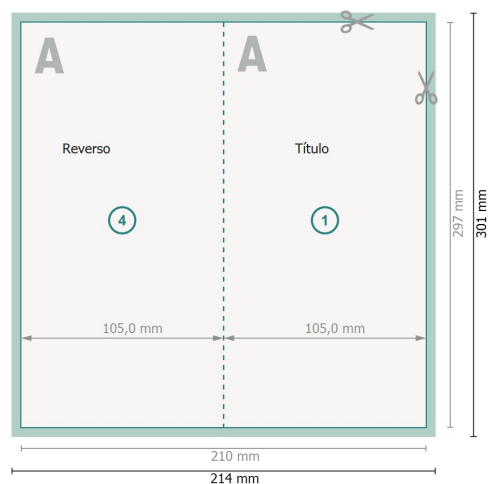

Tarjetas plegables formato vertical con lacado parcial en relieve, A4 medio

1 pliegue

Parte exterior

Parte interior

Formato de datos (incl. 2 mm sangrado):

21,4 x 30,1 cm

sangrado:

2 mm

Formato final:

21 x 29,7 cm

Formato final (cerrado):

10,5 x 29,7 cm

Distancia de seguridad:

4 mm

distancia de los textos/información hasta el borde del formato final.

Esto evita el corte indeseado.

Has de aplicar el margen suplementario y la distancia de seguridad según lo indicado.

Los colores del fondo, las imágenes o las gráficas se han de aplicar hasta el borde del formato de datos.

Durante la producción se pueden producir tolerancias por el corte, el troquelado y el plegado.